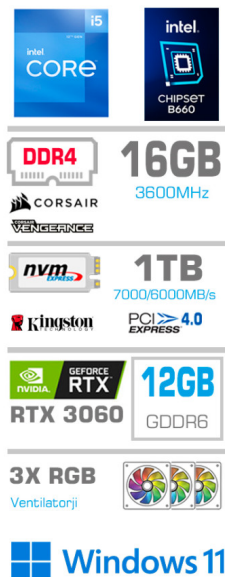

AR-SET d.o.o. Dobravica 10 A 8310 Šentjernej Davčna št.: SI16935381 Tel: 059 048 227

RAČUNALNIK MEGA TWR S7 I5-12400F/RTX3060/16GB/1TB-4.0/75 0W/WIN11HOME

1.606,00€

SKU: PC-GS7-502

[Gaming računalniki](#), [Računalniki](#), [Računalniki MEGA](#)

OPIS IZDELKA

VIZIJA MEGA S7 SERIJE

Odkrijte vrhunec igralne zmogljivosti z našo **Intel MEGA S7 serijo**, ki predstavlja harmonijo najnovejše tehnologije in brezkompromisne kakovosti. Vsak model iz te linije je opremljen z robustnim **Antec 750H EC napajalnikom [750W]** **80+ Bronze**, ki zagotavlja 88% učinkovitost in zanesljivo moč za najzahtevnejše naloge. Oblečen v vizualno privlačno **Antec NX260 črno ohišje z dinamično RGB osvetlitvijo**, vsak MEGA S7 ponuja estetiko, ki se ujema z njegovo zmogljivostjo.

B660 CHIPSET

Z osnovo na **B660 matični plošči**, ta serija prinaša popolno ravnovesje med vrhunsko tehnologijo in izjemnimi možnostmi nadgradenj. Odprt svet prilagoditev čaka z možnostjo razširitve grafičnih kartic od **RTX 3050 pa vse do impresivnega RTX 4070Ti Super**, omogočajoč tako brezhibno igranje najnovejših iger kot tudi brezskrbno delo z grafično zahtevnimi aplikacijami.