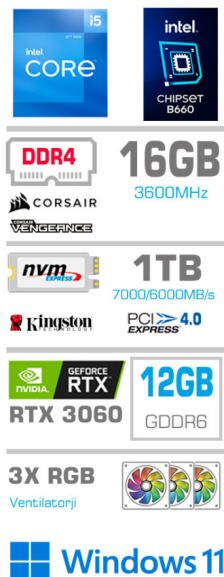

AR-SET d.o.o. Dobravica 10 A 8310 Šentjernej Davčna št.: SI16935381 Tel: 059 048 227

RAČUNALNIK MEGA TWR S7 I5-12400F/RTX3060/16GB/1TB-4.0/75 0W/WIN11HOME

1.611,00€

SKU: PC-GS7-502

[Gaming računalniki](#), [Računalniki](#), [Računalniki MEGA](#)

OPIS IZDELKA

VIZIJA MEGA S7 SERIJE

Odkrijte vrhunec igralne zmogljivosti z našo **Intel MEGA S7 serijo**, ki predstavlja harmonijo najnovejše tehnologije in brezkompromisne kakovosti. Vsak model iz te linije je opremljen z robustnim **Antec 750H EC napajalnikom [750W]** **80+ Bronze**, ki zagotavlja 88% učinkovitost in zanesljivo moč za najzahtevnejše naloge. Oblečen v vizualno privlačno **Antec NX260 črno ohišje z dinamično RGB osvetlitvijo**, vsak MEGA S7 ponuja estetiko, ki se ujema z njegovo zmogljivostjo.

B660 CHIPSET

Z osnovo na **B660 matični plošči**, ta serija prinaša popolno ravnovesje med vrhunsko tehnologijo in izjemnimi možnostmi nadgradenj. Odprt svet prilagoditev čaka z možnostjo razširitve grafičnih kartic od **RTX 3050 pa vse do impresivnega RTX 4070Ti Super**, omogočajoč tako brezhibno igranje najnovejših iger kot tudi brezskrbno delo z grafično zahtevnimi aplikacijami.