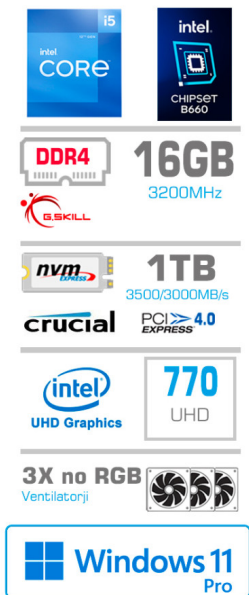

AR-SET d.o.o. Dobravica 10 A 8310 Šentjernej Davčna št.: SI16935381 Tel: 059 048 227

RAČUNALNIK MEGA TWR S7 I5-12600K/INTEL 770/16GB/1TB/750W/WIN11PRO RGB

1.313,00€

SKU: PC-GS7-501W

[Osebni in poslovni računalniki](#), [Računalniki](#), [Računalniki MEGA](#)

OPIS IZDELKA

VIZIJA MEGA S7 SERIJE

Odkrijte vrhunec igralne zmogljivosti z našo **Intel MEGA S7 serijo**, ki predstavlja harmonijo najnovejše tehnologije in brezkompromisne kakovosti. Vsak model iz te linije je opremljen z robustnim **Antec 750H EC napajalnikom [750W]**  **80+ Bronze**, ki zagotavlja 88% učinkovitost in zanesljivo moč za najzahtevnejše naloge. Oblečen v vizualno privlačno **Antec NX260 črno ohišje z dinamično RGB osvetlitvijo**, vsak MEGA S7 ponuja estetiko, ki se ujema z njegovo zmogljivostjo.

Procesor:	Intel Core i5-12600K 10C/16T 2.8GHz/4.9GHz
Osnovna plošča:	B660 microATX DDR4 (Gigabyte, Asus, MSI)
Hlajenje:	Zračni hladilnik DeepCool AK400 ZERO DARK - črna
Sistemski pomnilnik (RAM):	KIT (2x16GB) DDR4 (Kingston, Corsair, G.Skill, Lexar ali Crucial)
Shranjevanje:	Disk SSD M.2 NVMe PCIe 3.0 1TB Crucial P2 3500/3000MB/s
Grafična kartica:	grafika HD 770
Napajalnik:	Antec 750H EC [750W] 80Plus Bronze - 88%
Ohišje:	Antec NX260 črna - RGB
Mere:	Š:21,5cm, V:44,8cm, G:37,9cm
Priključki USB (ohišje spredaj):	2xUSB2.0 1xUSB3.0