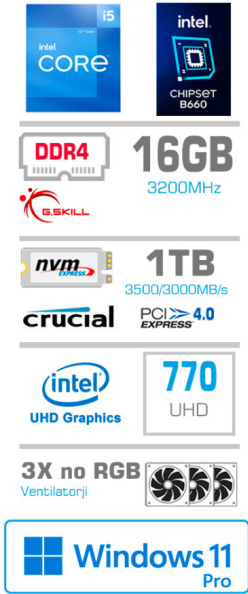

AR-SET d.o.o. Dobravica 10 A 8310 Šentjernej Davčna št.: SI16935381 Tel: 059 048 227

RAČUNALNIK MEGA TWR S7
I5-12600K/INTEL
770/16GB/1TB/750W/WIN11PRO RGB
1.313,00€

SKU: PC-GS7-501W

[Osebni in poslovni računalniki](#), [Računalniki](#), [Računalniki MEGA](#)

OPIS IZDELKA

VIZIJA MEGA S7 SERIJE

Odkrijte vrhunec igralne zmogljivosti z našo **Intel MEGA S7 serijo**, ki predstavlja harmonijo najnovejše tehnologije in brezkompromisne kakovosti. Vsak model iz te linije je opremljen z robustnim **Antec 750H EC napajalnikom [750W]** **80+ Bronze**, ki zagotavlja 88% učinkovitost in zanesljivo moč za najzahtevnejše naloge. Oblečen v vizualno privlačno **Antec NX260 črno ohišje z dinamično RGB osvetlitvijo**, vsak MEGA S7 ponuja estetiko, ki se ujema z njegovo zmogljivostjo.

B660 CHIPSET

Z osnovo na **B660 matični plošči**, ta serija prinaša popolno ravnovesje med vrhunsko tehnologijo in izjemnimi možnostmi nadgradenj. Odprt svet prilagoditev čaka z možnostjo razširitve grafičnih kartic od **RTX 3050 pa vse do impresivnega RTX 4070Ti Super**, omogočajoč tako brezhibno igranje najnovejših iger kot tudi brezskrbno delo z grafično zahtevnimi aplikacijami.