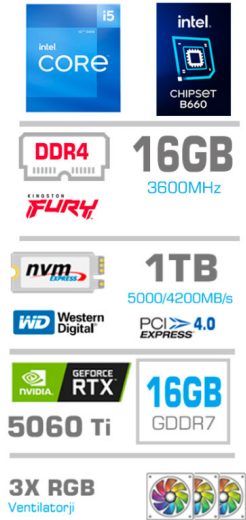

AR-SET d.o.o. Dobravica 10 A 8310 Šentjernej Davčna št.: SI16935381 Tel: 059 048 227

RAČUNALNIK MEGA TWR S7 I5-12600K/RTX5060TI-16GB/16GB/1T B-4.0/750W/BREZ OS RGB

1.854,00€

SKU: PC-GS7-712

[Gaming računalniki](#), [Računalniki](#), [Računalniki MEGA](#)

OPIS IZDELKA

VIZIJA MEGA S7 SERIJE

Odkrijte vrhunec igralne zmogljivosti z našo **Intel MEGA S7 serijo**, ki predstavlja harmonijo najnovejše tehnologije in brezkompromisne kakovosti. Vsak model iz te linije je opremljen z robustnim **Antec 750H EC napajalnikom [750W]** **80+ Bronze**, ki zagotavlja 88% učinkovitost in zanesljivo moč za najzahtevnejše naloge. Oblečen v vizualno privlačno **Antec NX260 črno ohišje z dinamično RGB osvetlitvijo**, vsak MEGA S7 ponuja estetiko, ki se ujema z njegovo zmogljivostjo.

B660 CHIPSET

Z osnovo na **B660 matični plošči**, ta serija prinaša popolno ravnovesje med vrhunsko tehnologijo in izjemnimi možnostmi nadgradenj. Odprt svet prilagoditev čaka z možnostjo razširitve grafičnih kartic od **RTX 3050 pa vse do impresivnega RTX 4070Ti Super**, omogočajoč tako brezhibno igranje najnovejših iger kot tudi brezskrbno delo z grafično zahtevnimi aplikacijami.