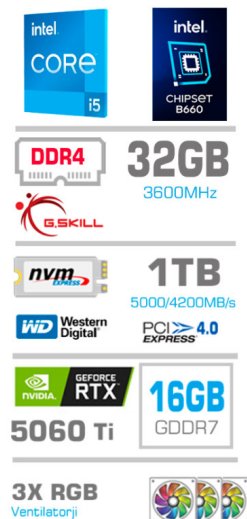

AR-SET d.o.o. Dobravica 10 A 8310 Šentjernej Davčna št.: SI16935381 Tel: 059 048 227

RAČUNALNIK MEGA TWR S7 I5-14600KF/RTX5060TI-16GB/32GB/1 TB-4.0/750W/BREZ OS RGB

2.029,00€

SKU: PC-GS7-713

[Gaming računalniki](#), [Računalniki](#), [Računalniki MEGA](#)

OPIS IZDELKA

VIZIJA MEGA S7 SERIJE

Odkrijte vrhunec igralne zmogljivosti z našo **Intel MEGA S7 serijo**, ki predstavlja harmonijo najnovejše tehnologije in brezkompromisne kakovosti. Vsak model iz te linije je opremljen z robustnim **Antec 750H EC napajalnikom [750W]** **80+ Bronze**, ki zagotavlja 88% učinkovitost in zanesljivo moč za najzahtevnejše naloge. Oblečen v vizualno privlačno **Antec NX260 črno ohišje z dinamično RGB osvetlitvijo**, vsak MEGA S7 ponuja estetiko, ki se ujema z njegovo zmogljivostjo.

B660 CHIPSET

Z osnovo na **B660 matični plošči**, ta serija prinaša popolno ravnovesje med vrhunsko tehnologijo in izjemnimi možnostmi nadgradenj. Odprt svet prilagoditev čaka z možnostjo razširitve grafičnih kartic od **RTX 3050 pa vse do impresivnega RTX 4070Ti Super**, omogočajoč tako brezhibno igranje najnovejših iger kot tudi brezskrbno delo z grafično zahtevnimi aplikacijami.