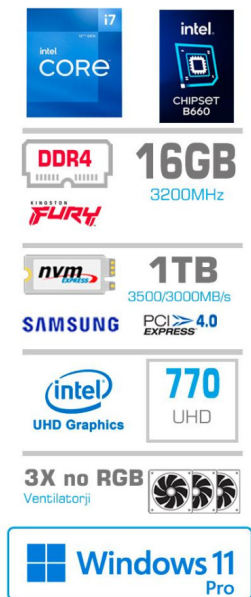

## RAČUNALNIK MEGA TWR S7 I7-12700/INTEL 770/16GB/1TB/750W/WIN11PRO RGB

1.517,00€

SKU: PC-GS7X-280W

[Osebni in poslovni računalniki](#), [Računalniki](#),  
[Računalniki MEGA](#)