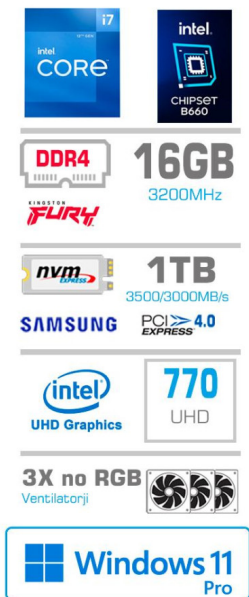

AR-SET d.o.o. Dobravica 10 A 8310 Šentjernej Davčna št.: SI16935381 Tel: 059 048 227

RAČUNALNIK MEGA TWR S7 I7-12700/INTEL 770/16GB/1TB/750W/WIN11PRO RGB

1.517,00€

SKU: PC-GS7X-280W

[Osebni in poslovni računalniki](#), [Računalniki](#), [Računalniki MEGA](#)

OPIS IZDELKA

VIZIJA MEGA S7 SERIJE

Odkrijte vrhunec igralne zmogljivosti z našo **Intel MEGA S7 serijo**, ki predstavlja harmonijo najnovejše tehnologije in brezkompromisne kakovosti. Vsak model iz te linije je opremljen z robustnim **Antec 750H EC napajalnikom [750W]** **80+ Bronze**, ki zagotavlja 88% učinkovitost in zanesljivo moč za najzahtevnejše naloge. Oblečen v vizualno privlačno **Antec NX260 črno ohišje z dinamično RGB osvetlitvijo**, vsak MEGA S7 ponuja estetiko, ki se ujema z njegovo zmogljivostjo.

B660 CHIPSET

Z osnovo na **B660 matični plošči**, ta serija prinaša popolno ravnovesje med vrhunsko tehnologijo in izjemnimi možnostmi nadgradenj. Odprt svet prilagoditev čaka z možnostjo razširitve grafičnih kartic od **RTX 3050 pa vse do impresivnega RTX 4070Ti Super**, omogočajoč tako brezhibno igranje najnovejših iger kot tudi brezskrbno delo z grafično zahtevnimi aplikacijami.