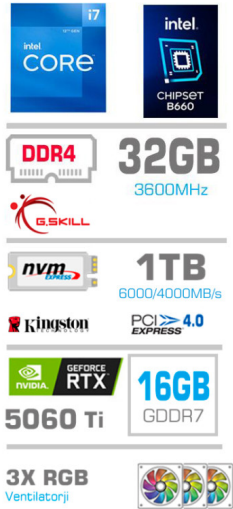

AR-SET d.o.o. Dobravica 10 A 8310 Šentjernej Davčna št.: SI16935381 Tel: 059 048 227

RAČUNALNIK MEGA TWR S7 I7-12700K/RTX5060TI-16GB/32GB/1T B-4.0/750W/BREZ OS RGB

2.073,00€

SKU: PC-GS7-716

[Gaming računalniki](#), [Računalniki](#), [Računalniki MEGA](#)

OPIS IZDELKA

VIZIJA MEGA S7 SERIJE

Odkrijte vrhunec igralne zmogljivosti z našo **Intel MEGA S7 serijo**, ki predstavlja harmonijo najnovejše tehnologije in brezkompromisne kakovosti. Vsak model iz te linije je opremljen z robustnim **Antec 750H EC napajalnikom [750W]** **80+ Bronze**, ki zagotavlja 88% učinkovitost in zanesljivo moč za najzahtevnejše naloge. Oblečen v vizualno privlačno **Antec NX260 črno ohišje z dinamično RGB osvetlitvijo**, vsak MEGA S7 ponuja estetiko, ki se ujema z njegovo zmogljivostjo.

B660 CHIPSET

Z osnovo na **B660 matični plošči**, ta serija prinaša popolno ravnovesje med vrhunsko tehnologijo in izjemnimi možnostmi nadgradenj. Odprt svet prilagoditev čaka z možnostjo razširitve grafičnih kartic od **RTX 3050 pa vse do impresivnega RTX 4070Ti Super**, omogočajoč tako brezhibno igranje najnovejših iger kot tudi brezskrbno delo z grafično zahtevnimi aplikacijami.