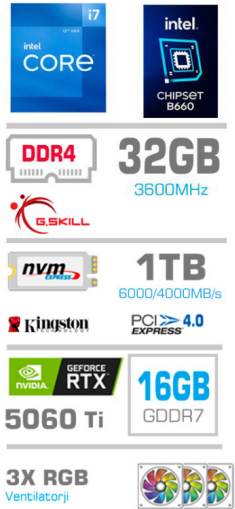

AR-SET d.o.o. Dobravica 10 A 8310 Šentjernej Davčna št.: SI16935381 Tel: 059 048 227

RAČUNALNIK MEGA TWR S7 I7-12700K/RTX5060TI-16GB/32GB/1T B-4.0/750W/BREZ OS RGB

1.990,00€

SKU: PC-GS7-716

[Gaming računalniki](#), [Računalniki](#), [Računalniki MEGA](#)

OPIS IZDELKA

VIZIJA MEGA S7 SERIJE

Odkrijte vrhunec igralne zmogljivosti z našo **Intel MEGA S7 serijo**, ki predstavlja harmonijo najnovejše tehnologije in brezkompromisne kakovosti. Vsak model iz te linije je opremljen z robustnim **Antec 750H EC napajalnikom [750W]** **80+ Bronze**, ki zagotavlja 88% učinkovitost in zanesljivo moč za najzahtevnejše naloge. Oblečen v vizualno privlačno **Antec NX260 črno ohišje z dinamično RGB osvetlitvijo**, vsak MEGA S7 ponuja estetiko, ki se ujema z njegovo zmogljivostjo.

B660 CHIPSET

Z osnovo na **B660 matični plošči**, ta serija prinaša popolno ravnovesje med vrhunsko tehnologijo in izjemnimi možnostmi nadgradenj. Odprt svet prilagoditev čaka z možnostjo razširitve grafičnih kartic od **RTX 3050 pa vse do impresivnega RTX 4070Ti Super**, omogočajoč tako brezhibno igranje najnovejših iger kot tudi brezskrbno delo z grafično zahtevnimi aplikacijami.