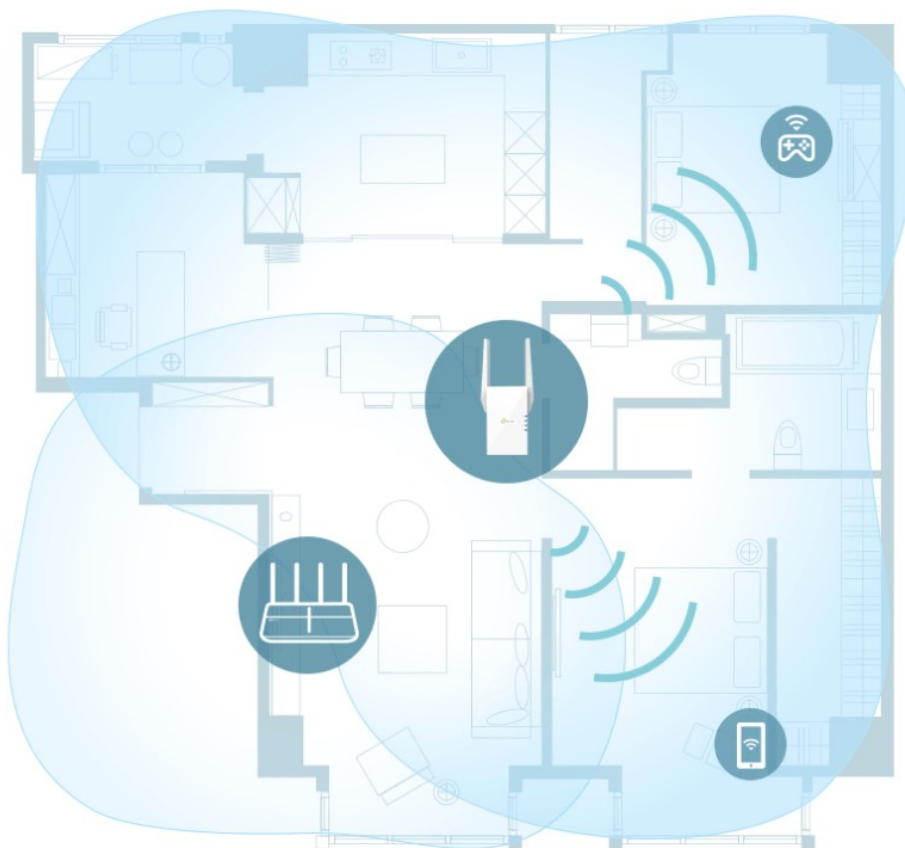

Kategorije: [Brezžične naprave](#), [Mrežna oprema](#)

OPIS IZDELKA

**RE605X
AX1800 Wi-Fi ojačevalec**

0 Šentjernejska Davčna št.: SI16935381 Tel: 059 048 227

- RE605X je opremljen z najnovjšo brezžično tehnologijo, Wi-Fi 6, za večje hitrosti, večjo zmogljivost in manjšo preobremenjenost omrežja.
- Ustvari omrežje Mesh s povezovanjem z usmerjevalnikom OneMesh za brezhibno pokritost celotnega doma.
- Gigabitna ethernetna vrata ? Zagotovite hitrejše ožičene povezave s pametnimi televizorji, računalniki in igralnimi konzolami
- Inteligentna signalna luč ? Pomaga določiti najboljšo lokacijo za optimalno pokritost Wi-Fi, z navedbo moči signala v trenutni postavitvi
- Način AP ? ustvarite novo dostopno točko Wi-Fi, da izboljšate svoje žično omrežje z možnostjo Wi-Fi
- Aplikacija TP-LINK Tether ? Preprost dostop in upravljanje omrežja, s katero koli mobilno napravo iOS ali Android
- Izjemna združljivost ? Razširite doseg katerega koli usmerjevalnika Wi-Fi ali brezžične dostopne točke

Zagotovite si večji doseg z obstoječim usmerjevalnikom

En usmerjevalnik ima omejeno pokritost WiFi in vedno povzroči mrtve cone WiFi. RE605X se brezžično poveže z vašim obstoječim usmerjevalnikom in poveča več signalov WiFi po vsem vašem domu, kar vam omogoča, da uživate v nemotenih omrežnih izkušnjah WiFi 6 povsod z veliko hitrostjo, zmogljivostjo in pokritostjo.

WiFi 6: Več povezav z boljšo zmogljivostjo

Najnovjša tehnologija Wi-Fi 6 je ustvarjena za današnje naprave in odpravlja zamike, neskončno nalaganje in mrtve točke. Popolnoma zadovoljuje vaše omrežne potrebe, zlasti za opravila, ki zahtevajo veliko pasovno širino, kot so igre v oblaku ali 4K UHD video.