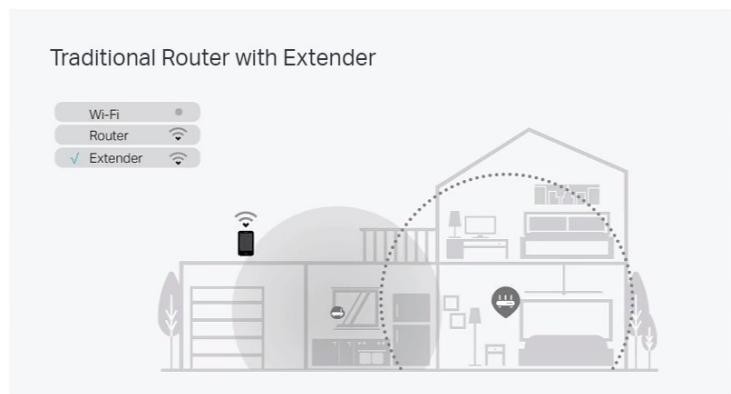

TP-Link OneMesh: Optimizirajte za najbolj gladko izkušnjo WiFi

OneMesh je preprost način za oblikovanje omrežja Mesh z enim imenom WiFi za brezžično pokritost celotnega doma. Samo povežite OneMesh ojačevalca na usmerjevalnik OneMesh.

Smart Roaming

Uninterrupted streaming when moving around your home

One Wi-Fi Name

No more switching Wi-Fi network names

Easy Creation

OneMesh™ Router and OneMesh™ Range Extenders pair instantly

Unified Management

Manage the entire network all from the TP-Link Tether app

RE605X je več kot brezžični ojačevalec. Enostavno priključite ethernetni kabel v njegova ethernetna vrata in preprosto spremenite svojo žično internetno povezavo v dvopasovno brezžično dostopno točko 2x2 MU-MIMO.