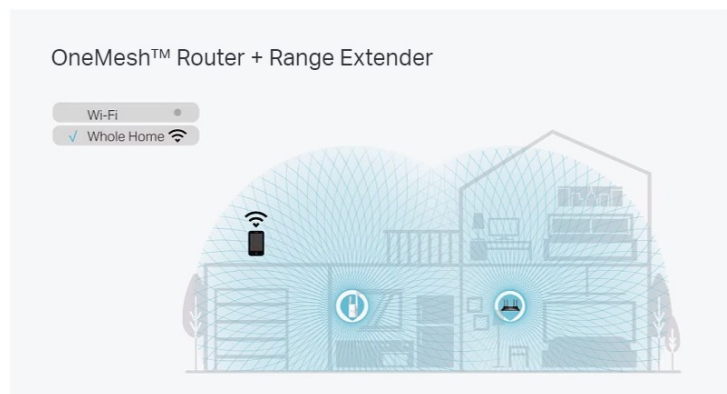

TP-Link OneMesh: Optimizirajte za najbolj gladko izkušnjo WiFi

OneMesh je preprost način za oblikovanje omrežja Mesh z enim imenom WiFi za brezžično pokritost celotnega doma. Samo povežite OneMesh ojačevalca na usmerjevalnik OneMesh.

Smart Roaming

Uninterrupted streaming when moving around your home

One Wi-Fi Name

No more switching Wi-Fi network names

Easy Creation

OneMesh™ Router and OneMesh™ Range Extenders pair instantly

Unified Management

Manage the entire network all from the TP-Link Tether app

RE605X je več kot brezžični ojačevalec. Enostavno priključite ethernetni kabel v njegova ethernetna vrata in preprosto spremenite svojo žično internetno povezavo v dvopasovno brezžično dostopno točko 2x2 MU-MIMO.