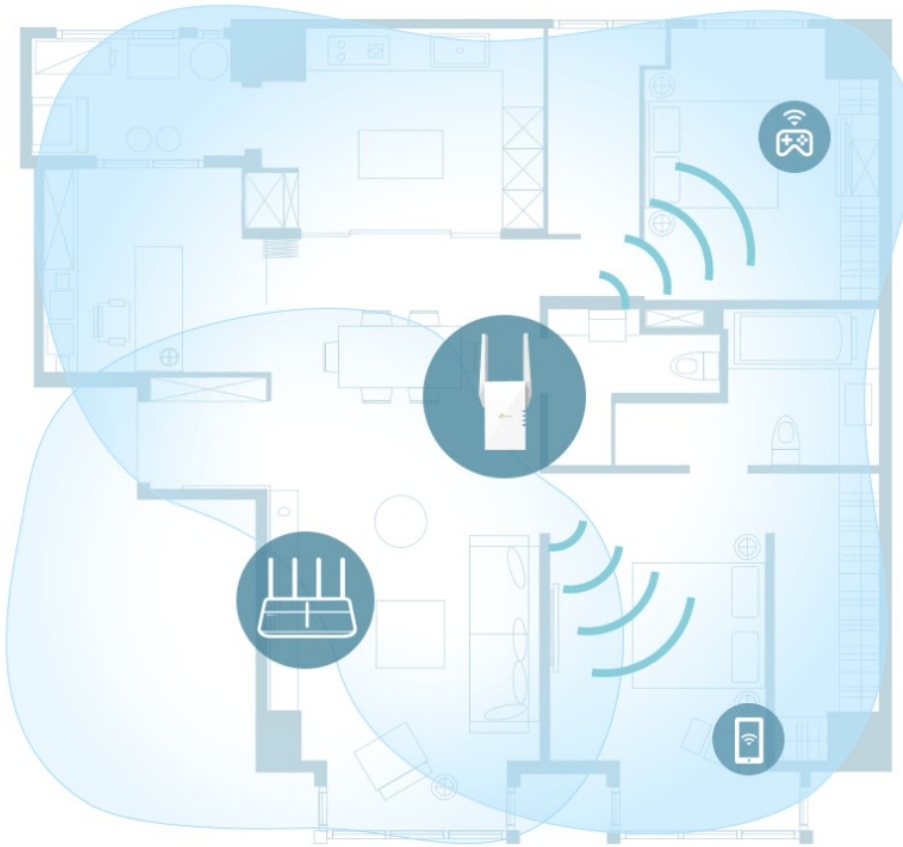

Kategorije: [Brezžične naprave](#), [Mrežna oprema](#)

OPIS IZDELKA

**RE605X
AX1800 Wi-Fi ojačevalec**

0 Šentjernejska Davčna št.: SI16935381 Tel: 059 048 227

- RE605X je opremljen z najnovjšo brezžično tehnologijo, Wi-Fi 6, za večje hitrosti, večjo zmogljivost in manjšo preobremenjenost omrežja.
- Ustvari omrežje Mesh s povezovanjem z usmerjevalnikom OneMesh za brezhibno pokritost celotnega doma.
- Gigabitna ethernetna vrata ? Zagotovite hitrejše ožičene povezave s pametnimi televizorji, računalniki in igralnimi konzolami
- Inteligentna signalna luč ? Pomaga določiti najboljšo lokacijo za optimalno pokritost Wi-Fi, z navedbo moči signala v trenutni postavitvi
- Način AP ? ustvarite novo dostopno točko Wi-Fi, da izboljšate svoje žično omrežje z možnostjo Wi-Fi
- Aplikacija TP-LINK Tether ? Preprost dostop in upravljanje omrežja, s katero koli mobilno napravo iOS ali Android
- Izjemna združljivost ? Razširite doseg katerega koli usmerjevalnika Wi-Fi ali brezžične dostopne točke

Zagotovite si večji doseg z obstoječim usmerjevalnikom

En usmerjevalnik ima omejeno pokritost WiFi in vedno povzroči mrtve cone WiFi. RE605X se brezžično poveže z vašim obstoječim usmerjevalnikom in poveča več signalov WiFi po vsem vašem domu, kar vam omogoča, da uživate v nemotenih omrežnih izkušnjah WiFi 6 povsod z veliko hitrostjo, zmogljivostjo in pokritostjo.

WiFi 6: Več povezav z boljšo zmogljivostjo

Najnovjša tehnologija Wi-Fi 6 je ustvarjena za današnje naprave in odpravlja zamike, neskončno nalaganje in mrtve točke. Popolnoma zadovoljuje vaše omrežne potrebe, zlasti za opravila, ki zahtevajo veliko pasovno širino, kot so igre v oblaku ali 4K UHD video.