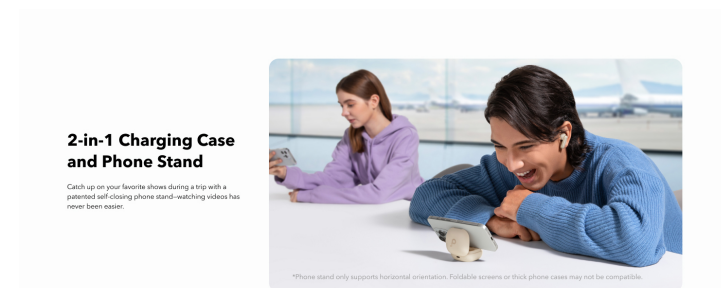

2-in-1 Charging Case and Phone Stand