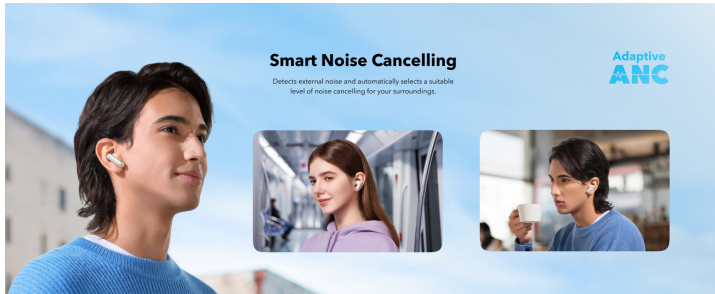

Zazna zunanji hrup in samodejno izbere primerno raven dušenja hrupa za vašo okolico.

Napreden sistem za dušenje hrupa

Učinkovito sodelovanje med zvočno izolacijsko komoro in zvočnimi senzorji zmanjša hrup do 45 dB*.