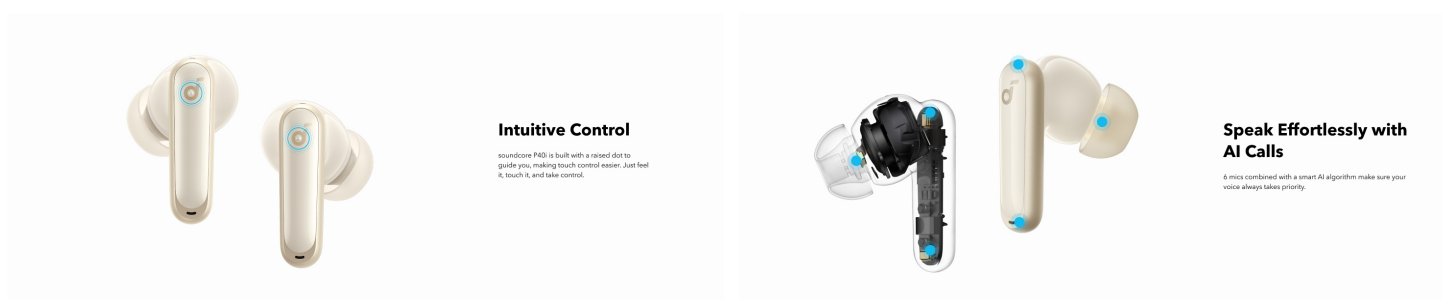

Pogovarjajte se brez truda z AI

AI Calls 6 mikروفonov v kombinaciji s pametnim algoritmom AI zagotavlja, da ima vaš glas vedno prednost.