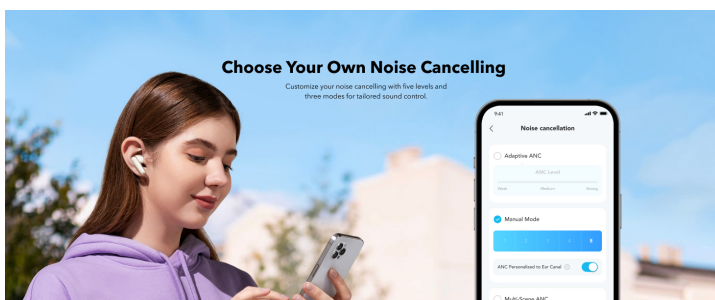

Neskončno poslušanje

Okrepite svojo pot v službo in delo z zvokom - ne predvajajte ga vsak dan, polnite ga šele po nekaj tednih.

- 12 ur z enim polnjenjem
- 60 ur z polnilnim etuijem
- Hitro polnenje - 10 minut = 5 ur predvajanja