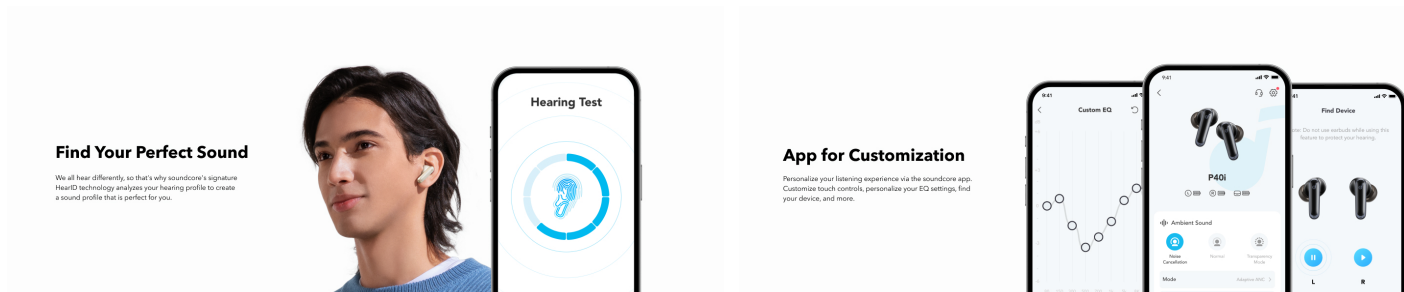

Poiščite svoj popoln zvok

Vsi slišimo drugače, zato značilna tehnologija Soundcore HearID analizira vaš profil sluha, da ustvari zvočni profil, ki je popoln za vas.

Aplikacija za prilagajanje

AR-SET 016.0 Dobravica 10 A 8310 Šentjernej Davčna št.: SI16935381 Tel: 059 048 227

Prilagodite svojo izkušnjo poslušanja prek aplikacije soundcore.

Prilagodite kontrole na dotik, prilagodite svoje nastavitve EQ, poiščite svojo napravo in drugo.

OSTALE FUNKCIJE:

Intuitiven nadzor

soundcore P40i je zgrajen z dvignjeno piko