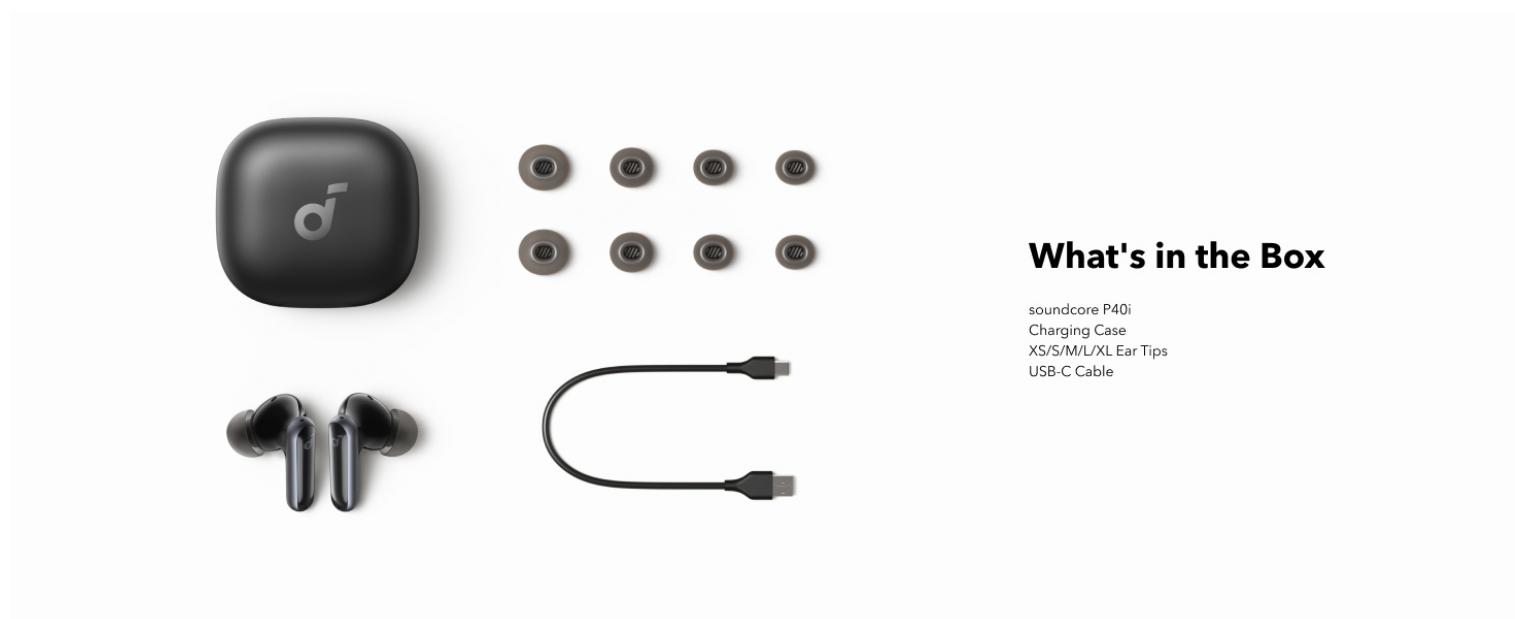

Vsebina pakiranja:

- Soundcore P40i
- Etui za polnjenje
- XS/S/M/L/XL ušesni nastavki
- Kabel USB-C