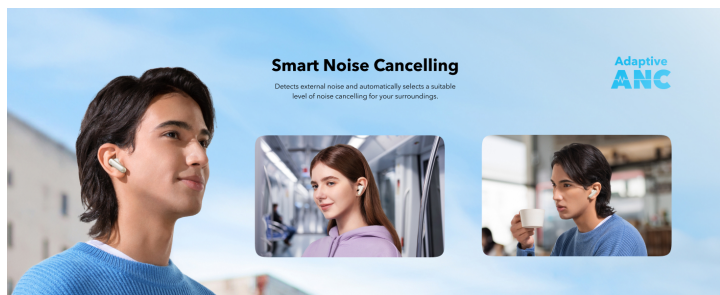

Pametno odpravljanje šumov

Zazna zunanji hrup in samodejno izbere primerno raven dušenja hrupa za vašo okolico.

Napreden sistem za dušenje hrupa

Učinkovito sodelovanje med zvočno izolacijsko komoro in zvočnimi senzorji zmanjša hrup do 45 dB*.