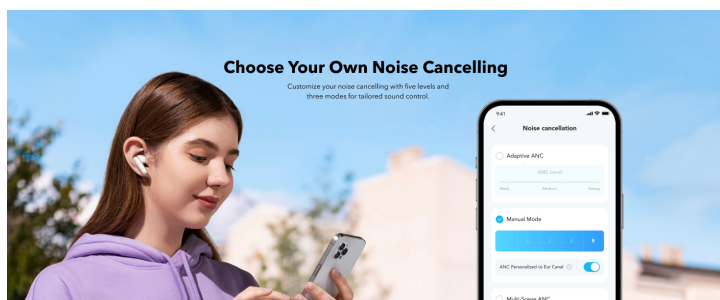

Neskončno poslušanje

Okrepite svojo pot v službo in delo z zvokom - ne predvajajte ga vsak dan, polnite ga šele po nekaj tednih.

- 12 ur z enim polnjenjem
- 60 ur z polnilnim etuijem
- Hitro polnjenje - 10 minut = 5 ur predvajanja