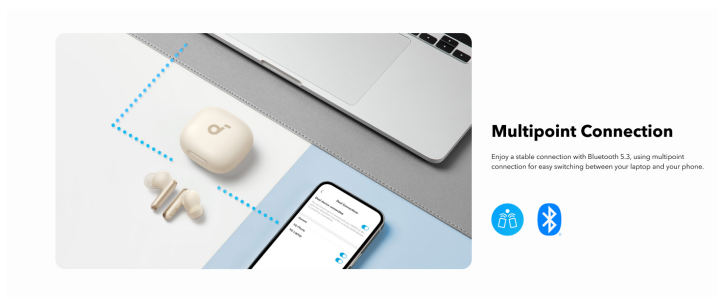

Stopnja vodoodpornosti IPX5 učinkovito ščiti vaše ušesne čepke pred brizganjem vode.

AR-SET d.o.o. Dobravnica 10 A 8310 Sentjernej Davčna št.: SI16935381-Per. 059 048 227