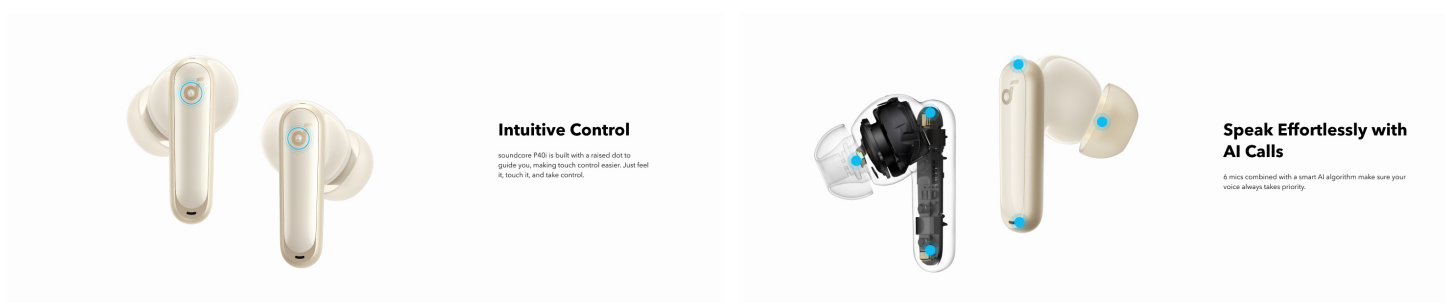

Prilagodite svojo izkušnjo poslušanja prek aplikacije soundcore.

Prilagodite kontrole na dotik, prilagodite svoje nastavitve EQ, poiščite svojo napravo in drugo.

OSTALE FUNKCIJE:

Intuitiven nadzor

soundcore P40i je zgrajen z dvignjeno piko

vas vodi, kar olajša upravljanje na dotik. Samo začutite, dotaknite se ga in prevzemite nadzor.

Pogovarjajte se brez truda z AI

AI Calls 6 mikروفonov v kombinaciji s pametnim algoritmom AI zagotavlja, da ima vaš glas vedno prednost.