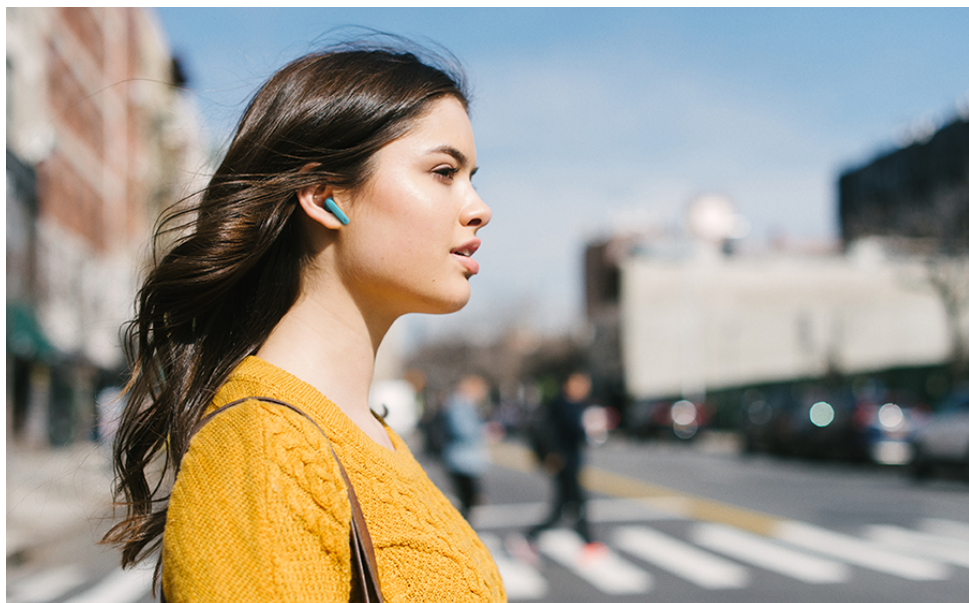

OPIS IZDELKA

JBL Pure Bass zvok

Slušalke JBL Wave Flex 2 so opremljene z 12-mm dinamičnimi gonilniki, ki zagotavljajo vznemirljiv JBL Pure Bass zvok.

Smart Ambient tehnologija

Slušalke JBL Wave Flex 2 vključujejo tehnologijo Smart Ambient. Ambient Aware prilagodi količino zunanjega sveta, ki ga želite slišati, medtem ko vam funkcija TalkThru omogoča pogovor z drugimi – vse to brez odstranjevanja slušalk.

4 mikrofoni za jasne in čiste klice

Dva mikrofona na vsaki slušalki zajemata in jasno prenašata vaš glas, hkrati pa odpravljata ambientni hrup. Tako lahko opravljate jasne in čiste klice, tudi ko hodite skozi prometni park na vetrovnem dnevu.