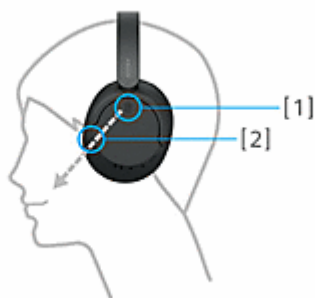

### Ohranjanje pristnega zvoka

Pri stiskanju glasbenega vira se izgubijo visokofrekvenčni elementi glasbe, ki zvoku dodajo podrobnosti in globino. Tehnologija DSEE (Digital Sound Enhancement Engine) jih pristno obnovi in ustvari visokokakovosten zvok, ki je bolj podoben izvirnemu posnetku.

Vaš zvok na vaš način

Prilagodite zvok svojim željam. Izbirajte med vnaprejšnjimi nastavitvami in poiščite kakovost zvoka, ki ustreza žanru glasbe, ki ga poslušate. Ali pa shranite lastne nastavitve s funkcijo izenačevalnika v aplikaciji Sony-Headphones Connect.

Odobrene slušalke za osebno prilagojeno izkušnjo

Z odobrenimi slušalkami za tehnologijo 360 Reality Audio in aplikacijo Sony | Headphones Connect lahko optimizirate izkušnjo z analizo oblike posameznega ušesa in uživajte v vrhunski glasbi.