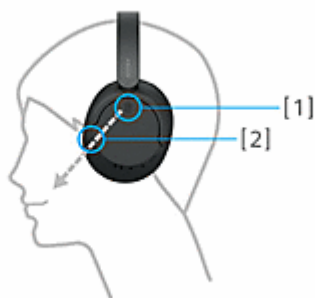

### Ohranjanje pristnega zvoka

Pri stiskanju glasbenega vira se izgubijo visokofrekvenčni elementi glasbe, ki zvoku dodajo podrobnosti in globino. Tehnologija DSEE (Digital Sound Enhancement Engine) jih pristno obnovi in ustvari visokokakovosten zvok, ki je bolj podoben izvirnemu posnetku.

Vaš zvok na vaš način

Prilagodite zvok svojim željam. Izbirajte med vnaprejšnjimi nastavitvami in poiščite kakovost zvoka, ki ustreza žanru glasbe, ki ga poslušate. Ali pa shranite lastne nastavitve s funkcijo izenačevalnika v aplikaciji Sony-Headphones Connect.

Odobrene slušalke za osebno prilagojeno izkušnjo

Z odobrenimi slušalkami za tehnologijo 360 Reality Audio in aplikacijo Sony | Headphones Connect lahko optimizirate izkušnjo z analizo oblike posameznega ušesa in uživate v vrhunski glasbi.