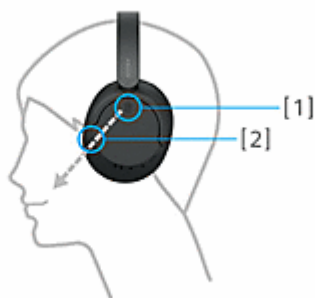

DSEE

Ohranjanje pristnega zvoka

Pri stiskanju glasbenega vira se izgubijo visokofrekvenčni elementi glasbe, ki zvoku dodajo podrobnosti in globino. Tehnologija DSEE (Digital Sound Enhancement Engine) jih pristno obnovi in ustvari visokokakovosten zvok, ki je bolj podoben izvirnemu posnetku.

Vaš zvok na vaš način

Prilagodite zvok svojim željam. Izbirajte med vnaprejšnjimi nastavitvami in poiščite kakovost zvoka, ki ustreza žanru glasbe, ki ga poslušate. Ali pa shranite lastne nastavitve s funkcijo izenačevalnika v aplikaciji Sony-Headphones Connect.

Odobrene slušalke za osebno prilagojeno izkušnjo

Z odobrenimi slušalkami za tehnologijo 360 Reality Audio in aplikacijo Sony | Headphones Connect lahko optimizirate izkušnjo z analizo oblike posameznega ušesa in uživajte v vrhunski glasbi.