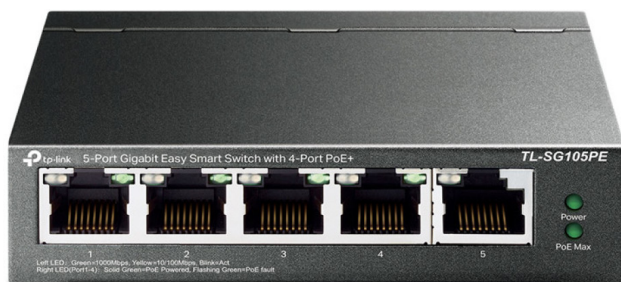

**STIKALO 5-PORT TL-SG105PE EASY  
SMART SWITCH 100/1000 4-PORT  
POE+ (TL-SG105PE)****50,99€****SKU: 143100****Kategorije:** [Mrežna oprema](#), [Stikala](#)**OPIS IZDELKA**

**Mrežno stikalo TP-LINK TL-SG105PE** je zanesljivo in učinkovito 5 portno mrežno stikalo za vaše domače ali pisarniško omrežje. Podpira gigabitne hitrosti. Easy Smart stikala so odlična nadgradnja za majhna in srednja podjetja, ki potrebujejo enostavno upravljanje omrežja. Administrator lahko spremlja omrežni promet preko priročnih funkcij, optimizira prenose glede na potrebe, tako da imajo občutljivi podatki vedno prednost.

- 5x 10/100/1000 Mbps RJ45
- 4x 802.3af/at PoE+ z do 30 W za vsak vhod, podatke in moč je mogoče prenesti na en sam kabel
- Podpira moč PoE do 65 W za vse vhode PoE\*
- Zagotavlja spremljanje omrežja, določanje prednosti prometa, funkcije VLAN in samodejno obnovitev PoE
- Enostavna nastavitvev omrežja poleg povezljivosti plug-and-play
- Spletni uporabniški vmesnik in pripomoček Easy Smart Configuration Utility poenostavljata konfiguracijo
- Zasnova brez ventilatorja zmanjšuje porabo energije in odpravlja hrup delovanja

Proizvajalčeva koda: TL-SG105PE

EAN koda: 6935364052744

Proizvajalec: TP-LINK

Namestitev:: namizni

Vrsta stikala:: Easy Smart

Standard:: IEEE 802.3i, IEEE 802.3u, IEEE 802.3ab, IEEE 802.3af

IEEE 802.3x, IEEE 802.1q, IEEE 802.1p, IEEE 802.3at

Vmesniki:: 5x 10/100/1000Mbps RJ45

Hitrost:: 10/100/1000 Mbps

PoE:: 4x Poe+ 802.3af/at do 30 W na port, do 67 W skupno

Dimenzije: (SxVxG): 99,8 x 98 x 25 mm

Garancija: 36 mesecev