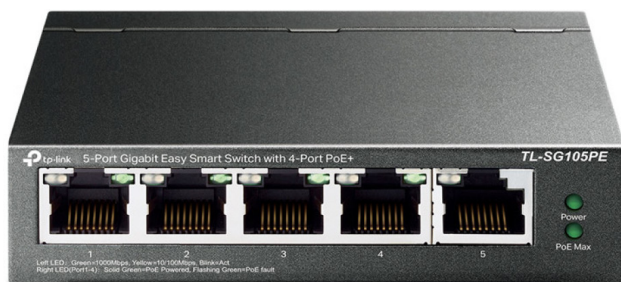

**STIKALO 5-PORT TL-SG105PE EASY  
SMART SWITCH 100/1000 4-PORT  
POE+ (TL-SG105PE)****50,99€****SKU:** 143100**Kategorije:** [Mrežna oprema](#), [Stikala](#)**OPIS IZDELKA**

**Mrežno stikalo TP-LINK TL-SG105PE** je zanesljivo in učinkovito 5 portno mrežno stikalo za vaše domače ali pisarniško omrežje. Podpira gigabitne hitrosti. Easy Smart stikala so odlična nadgradnja za majhna in srednja podjetja, ki potrebujejo enostavno upravljanje omrežja. Administrator lahko spremlja omrežni promet preko priročnih funkcij, optimizira prenose glede na potrebe, tako da imajo občutljivi podatki vedno prednost.

- 5x 10/100/1000 Mbps RJ45
- 4x 802.3af/at PoE+ z do 30 W za vsak vhod, podatke in moč je mogoče prenesti na en sam kabel
- Podpira moč PoE do 65 W za vse vhode PoE\*
- Zagotavlja spremljanje omrežja, določanje prednosti prometa, funkcije VLAN in samodejno obnovitev PoE
- Enostavna nastavitvev omrežja poleg povezljivosti plug-and-play
- Spletni uporabniški vmesnik in pripomoček Easy Smart Configuration Utility poenostavljata konfiguracijo
- Zasnova brez ventilatorja zmanjšuje porabo energije in odpravlja hrup delovanja

Proizvajalčeva koda: TL-SG105PE

EAN koda: 6935364052744

Proizvajalec: TP-LINK

Namestitev:: namizni

Vrsta stikala:: Easy Smart

Standard:: IEEE 802.3i, IEEE 802.3u, IEEE 802.3ab, IEEE 802.3af

IEEE 802.3x, IEEE 802.1q, IEEE 802.1p, IEEE 802.3at

Vmesniki:: 5x 10/100/1000Mbps RJ45

Hitrost:: 10/100/1000 Mbps

PoE:: 4x Poe+ 802.3af/at do 30 W na port, do 67 W skupno

Dimenzije: (SxVxG): 99,8 x 98 x 25 mm

Garancija: 36 mesecev