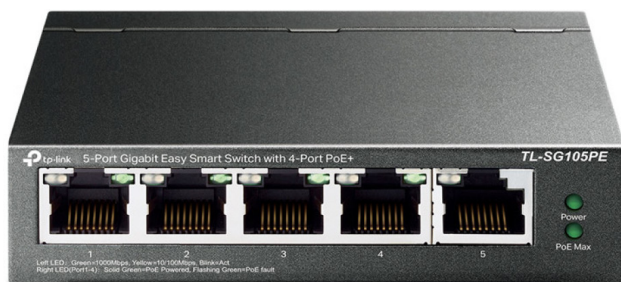

**STIKALO 5-PORT TL-SG105PE EASY
SMART SWITCH 100/1000 4-PORT
POE+ (TL-SG105PE)****51,99€****SKU: 143100****Kategorije:** [Mrežna oprema](#), [Stikala](#)**OPIS IZDELKA**

Mrežno stikalo TP-LINK TL-SG105PE je zanesljivo in učinkovito 5 portno mrežno stikalo za vaše domače ali pisarniško omrežje. Podpira gigabitne hitrosti. Easy Smart stikala so odlična nadgradnja za majhna in srednja podjetja, ki potrebujejo enostavno upravljanje omrežja. Administrator lahko spremlja omrežni promet preko priročnih funkcij, optimizira prenose glede na potrebe, tako da imajo občutljivi podatki vedno prednost.

- 5x 10/100/1000 Mbps RJ45
- 4x 802.3af/at PoE+ z do 30 W za vsak vhod, podatke in moč je mogoče prenesti na en sam kabel
- Podpira moč PoE do 65 W za vse vhode PoE*
- Zagotavlja spremljanje omrežja, določanje prednosti prometa, funkcije VLAN in samodejno obnovitev PoE
- Enostavna nastavitve omrežja poleg povezljivosti plug-and-play
- Spletni uporabniški vmesnik in pripomoček Easy Smart Configuration Utility poenostavljata konfiguracijo
- Zasnova brez ventilatorja zmanjšuje porabo energije in odpravlja hrup delovanja

Vmesniki:: 5x 10/100/1000Mbps RJ45

Hitrost:: 10/100/1000 Mbps

PoE:: 4x Poe+ 802.3af/at do 30 W na port, do 67 W skupno

Dimenzije: (SxVxG): 99,8 x 98 x 25 mm

Garancija: 36 mesecev