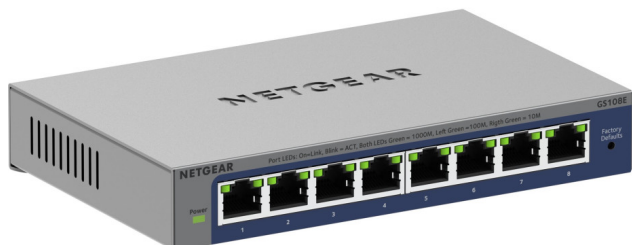

**STIKALO 8-PORT NETGEAR
GS108E-400EUS GIGABIT
(GS108E-400EUS)**

54,99€

SKU: GS108E

Kategorije: [Mrežna oprema](#), [Stikala](#)

OPIS IZDELKA

Splošno

Tip Naprave	Stikalo - 8 pristanišča - neurejeni
Ohišje Tip	Namizni, stenski-ansi
Podvrsta	Gigabit Ethernet
Učinkovitost	Rezerve pomnilnik: 192 KB Pasovne Širine: 16 Gbps VLAN vnosov: 64
Zmožljivosti	Lokalne AKCIJSKE skupine: 2 Največ članov v standardni LAS: 4 Multicast skupine: 128 Sočasno virov: 7

Naslov MAC Tabela Velikosti 4K vnosov

Jumbo Frame Podpora 9KB

Routing Protocol IGMP, IGMPv2, IGMPv3

Daljinsko Upravljanje Protocol DHCP

VLAN podpora, IGMP snooping, stopnja omejitev, spremljanje prometa, Auto Negotiation, brez ventilatorja, auto-uplink (auto MDI/MDI-X), QoS, DoS zaščita, Jumbo Frames podporo, port mirroring, trgovina in posredovanje, WRR, blok neznano multicast, ToS, SPQ, zaščita z geslom, kabel test, firmware nadgradljiv

Značilnosti

Združljiva Standardi	IEEE 802.3-af, IEEE 802.1 Q, IEEE 802.1 p, IEEE 802.3, IEEE 802.3 ab, IEEE 802.3 u, IEEE 802.3 x
Indikatorji Stanja	Hitrost/dejavnost, aktivnost, moč, sistem
Vmesniki	Širitev / Povezovanje 8 x 1000Base-T, RJ-45
Moč Naprave	Moč Zunanji napajalnik
Napetost Zahtevano	12 V
Poraba Energije Operativni	3.7 Watt
MTBF	Razno 2,463,431 ur
Združljiva Standardi	FCC Part 15 B, ICES-003 Class B, EN 55032/24, VCCI, KC, BSMI, RCM, Plug and Play
Širina	Dimenzije & Teža 15,8 cm
Globina	10.1 cm
Višina	2.9 cm
Teža	500 g