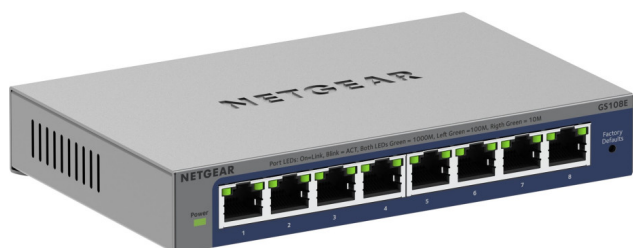

**STIKALO 8-PORT NETGEAR
GS108E-400EUS GIGABIT
(GS108E-400EUS)**

60,99€

SKU: GS108E

Kategorije: [Mrežna oprema](#), [Stikala](#)

OPIS IZDELKA

Splošno

Tip Naprave	Stikalo - 8 pristanišča - neurejeni
Ohišje Tip	Namizni, stenski-ansi
Podvrsta	Gigabit Ethernet
Učinkovitost	Rezerve pomnilnik: 192 KB Pasovne Širine: 16 Gbps VLAN vnosov: 64
Zmožljivosti	Lokalne AKCIJSKE skupine: 2 Največ članov v standardni LAS: 4 Multicast skupine: 128 Sočasno virov: 7

Naslov MAC Tabela Velikosti	4K vnosov
Jumbo Frame Podpora	9KB
Routing Protocol	IGMP, IGMPv2, IGMPv3
Daljinsko Upravljanje Protocol	DHCP

Značilnosti

VLAN podpora, IGMP snooping, stopnja omejitev, spremljanje prometa, Auto Negotiation, brez ventilatorja, auto-uplink (auto MDI/MDI-X), QoS, DoS zaščita, Jumbo Frames podporo, port mirroring, trgovina in posredovanje, WRR, blok neznano multicast, ToS, SPQ, zaščita z geslom, kabel test, firmware nadgradljiv

Združljiva Standardi	IEEE 802.3-af, IEEE 802.1Q, IEEE 802.1p, IEEE 802.3, IEEE 802.3 ab, IEEE 802.3 u, IEEE 802.3 x
Indikatorji Stanja	Hitrost/dejavnost, aktivnost, moč, sistem
Vmesniki	Širitev / Povezovanje 8 x 1000Base-T, RJ-45
Moč Naprave	Moč Zunanji napajalnik
Napetost Zahtevano	12 V
Poraba Energije Operativni	3.7 Watt
MTBF	Razno 2,463,431 ur
Združljiva Standardi	FCC Part 15 B, ICES-003 Class B, EN 55032/24, VCCI, KC, BSMI, RCM, Plug and Play
Širina	Dimenzije & Teža 15,8 cm
Globina	10.1 cm
Višina	2.9 cm
Teža	500 g