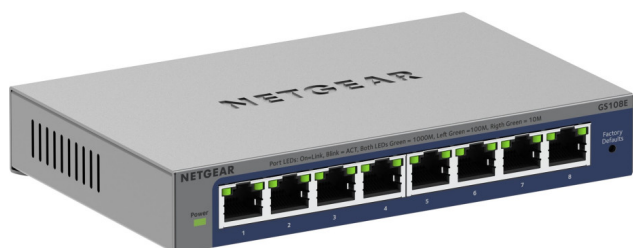

**STIKALO 8-PORT NETGEAR
GS108E-400EUS GIGABIT
(GS108E-400EUS)**

52,99€

SKU: GS108E

Kategorije: [Mrežna oprema](#), [Stikala](#)

OPIS IZDELKA

Splošno

Tip Naprave	Stikalo - 8 pristanišča - neurejeni
Ohišje Tip	Namizni, stenski-ansi
Podvrsta	Gigabit Ethernet
Učinkovitost	Rezerve pomnilnik: 192 KB Pasovne Širine: 16 Gbps VLAN vnosov: 64
Zmožljivosti	Lokalne AKCIJSKE skupine: 2 Največ članov v standardni LAS: 4 Multicast skupine: 128 Sočasno virov: 7
Naslov MAC Tabela Velikosti	4K vnosov
Jumbo Frame Podpora	9KB
Routing Protocol	IGMP, IGMPv2, IGMPv3
Daljinsko Upravljanje Protocol	DHCP
Značilnosti	VLAN podpora, IGMP snooping, stopnja omejitev, spremljanje prometa, Auto Negotiation, brez ventilatorja, auto-uplink (auto MDI/MDI-X), QoS, DoS zaščita, Jumbo Frames podporo, port mirroring, trgovina in posredovanje, WRR, blok neznano multicast, ToS, SPQ, zaščita z geslom, kabel test, firmware nadgradljiv

Združljiva Standardi	IEEE 802.3-af, IEEE 802.1 Q, IEEE 802.1 p, IEEE 802.3, IEEE 802.3 ab, IEEE 802.3 u, IEEE 802.3 x
Indikatorji Stanja	Hitrost/dejavnost, aktivnost, moč, sistem
Vmesniki	Širitev / Povezovanje 8 x 1000Base-T, RJ-45
Moč Naprave	Moč Zunanji napajalnik
Napetost Zahtevano	12 V
Poraba Energije Operativni	3.7 Watt
MTBF	Razno 2,463,431 ur
Združljiva Standardi	FCC Part 15 B, ICES-003 Class B, EN 55032/24, VCCI, KC, BSMI, RCM, Plug and Play
Širina	Dimenzije & Teža 15,8 cm
Globina	10.1 cm
Višina	2.9 cm
Teža	500 g