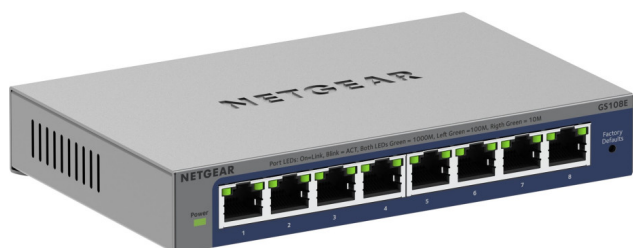

**STIKALO 8-PORT NETGEAR
GS108E-400EUS GIGABIT
(GS108E-400EUS)**

60,99€

SKU: GS108E

Kategorije: [Mrežna oprema](#), [Stikala](#)

OPIS IZDELKA

Splošno

Tip Naprave	Stikalo - 8 pristanišča - neurejeni
Ohišje Tip	Namizni, stenski-ansi
Podvrsta	Gigabit Ethernet
Učinkovitost	Rezerve pomnilnik: 192 KB Pasovne Širine: 16 Gbps VLAN vnosov: 64
Zmožljivosti	Lokalne AKCIJSKE skupine: 2 Največ članov v standardni LAS: 4 Multicast skupine: 128 Sočasno virov: 7
Naslov MAC Tabela Velikosti	4K vnosov
Jumbo Frame Podpora	9KB
Routing Protocol	IGMP, IGMPv2, IGMPv3
Daljinsko Upravljanje Protocol	DHCP
Značilnosti	VLAN podpora, IGMP snooping, stopnja omejitev, spremljanje prometa, Auto Negotiation, brez ventilatorja, auto-uplink (auto MDI/MDI-X), QoS, DoS zaščita, Jumbo Frames podporo, port mirroring, trgovina in posredovanje, WRR, blok neznano multicast, ToS, SPQ, zaščita z geslom, kabel test, firmware nadgradljiv

Združljiva Standardi	IEEE 802.3-ji, IEEE 802.1 Q, IEEE 802.1 p, IEEE 802.3, IEEE 802.3 ab, IEEE 802.3 u, IEEE 802.3 x
Indikatorji Stanja	Hitrost/dejavnost, aktivnost, moč, sistem
Vmesniki	Širitev / Povezovanje 8 x 1000Base-T, RJ-45
Moč Naprave	Moč Zunanji napajalnik
Napetost Zahtevano	12 V
Poraba Energije Operativni	3.7 Watt
MTBF	Razno 2,463,431 ur
Združljiva Standardi	FCC Part 15 B, ICES-003 Class B, EN 55032/24, VCCI, KC, BSMI, RCM, Plug and Play
Širina	Dimenzije & Teža 15,8 cm
Globina	10.1 cm
Višina	2.9 cm
Teža	500 g