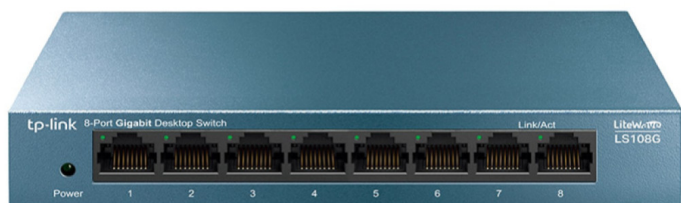

**STIKALO 8-PORT TP-LINK 100/1000
(LS108G)****23,99€****SKU:** LS108G**Kategorije:** [Mrežna oprema](#), [Stikala](#)**OPIS IZDELKA**

TP-Link LS108G. Tip preklopa: Neupravljan. Vrsta osnovnih preklopnih RJ-45 ethernetnih vrat: Gigabit Ethernet (10/100/1000), Število osnovnih preklopnih RJ-45 ethernetnih vrat: 8.

Glavne značilnosti

Tip stikala

Osnovna preklopna vrata RJ-45 Ethernet tip

Število osnovnih preklopnih vrat RJ-45 Ethernet

Splošno

Neupravljan

Gigabit Ethernet (10/100/1000)

8