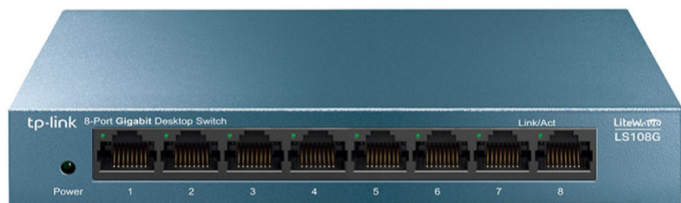

STIKALO 8-PORT TP-LINK 100/1000 (LS108G)

23,99€

SKU: LS108G

Kategorije: [Mrežna oprema](#), [Stikala](#)

OPIS IZDELKA

TP-Link LS108G. Tip preklopa: Neupravljan. Vrsta osnovnih preklopnih RJ-45 ethernetnih vrat: Gigabit Ethernet (10/100/1000), Število osnovnih preklopnih RJ-45 ethernetnih vrat: 8.

Glavne značilnosti

Tip stikala

Osnovna preklopna vrata RJ-45 Ethernet tip

Število osnovnih preklopnih vrat RJ-45 Ethernet

Splošno

Neupravljan

Gigabit Ethernet (10/100/1000)

8