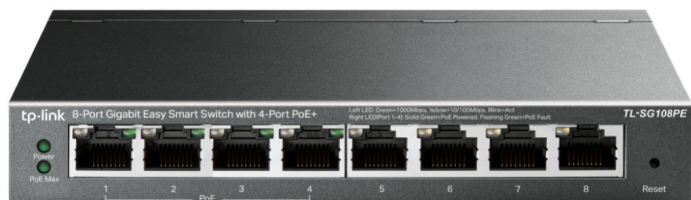

**STIKALO 8-PORT TP-LINK EASY SMART 100/1000 POE MANAGED (TL-SG108PE)****65,99€****SKU:** TL-SG108PE**Kategorije:** [Mrežna oprema](#), [Stikala](#)**OPIS IZDELKA**

- Pametna povezljivost in napajanje za 4 naprave preko PoE (brežžične dostopne točke, VoIP telefon, IP-kamera) in 3 dodatne žične povezave (prenosni računalnik, tiskalnik itd.)
- 4 PoE vrata (802.3af), ki podpirajo skupno moč PoE do 53w
- Enostavna namestitev in konfiguracija s preprostim uporabniškim vmesnikom na spletnem brskalniku
- Segmentirajte omrežje in prednostno določite svoj promet z VLAN, QoS, IGMP Snooping, omejevanjem hitrosti in spremljanjem prometa
- Spremljajte stanje omrežja in vaše kable s statistiko pristanišča in zdravjem kablov
- 8 vhodov 10/100/1000 Mbps Gigabit Ethernet z nebeličnimi preklopi do 16 GB