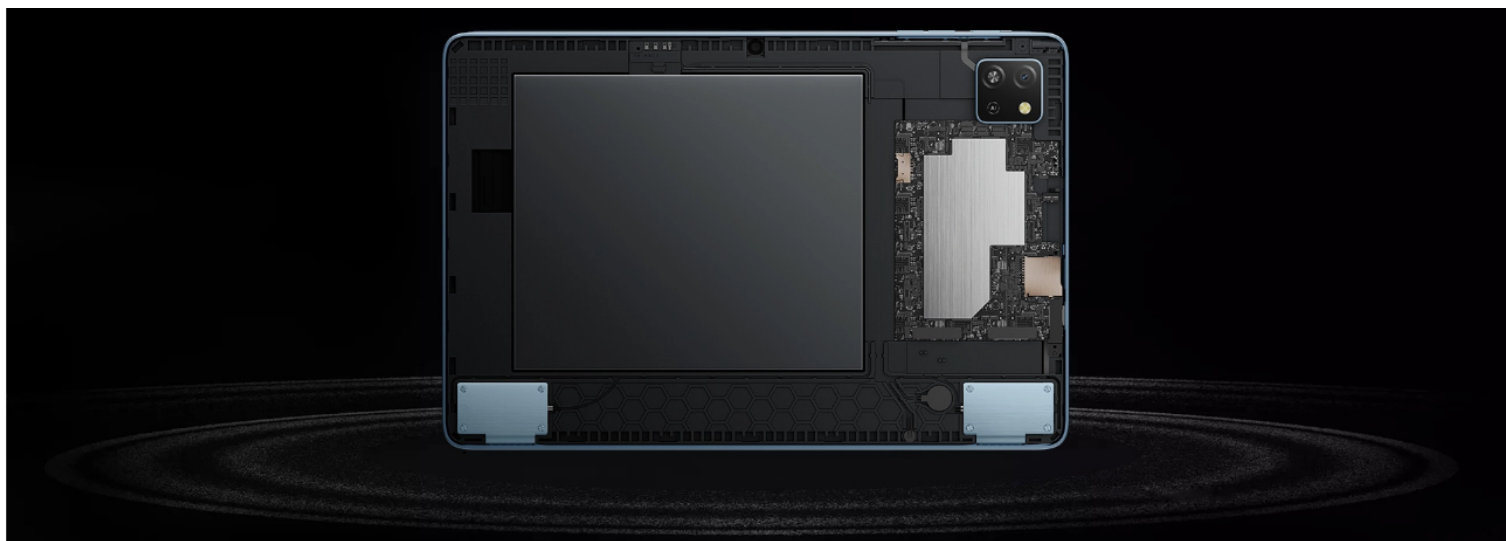

*Support 1080p viewing experience on streaming media:

hulu

prime video

Dual BOX zvočniki

Feel the Beat, Feel Alive.

Želite doživeti bogatejši in kristalno čisti zvok? Z dvojnimi zvočniki Tab 60 WiFi uresniči vaše sanje z močnimi in poglobljenimi zvočnimi učinki, ki vam omogočajo, da uživate v vsaki noti, globokem basu ali jasnih visokih tonih.