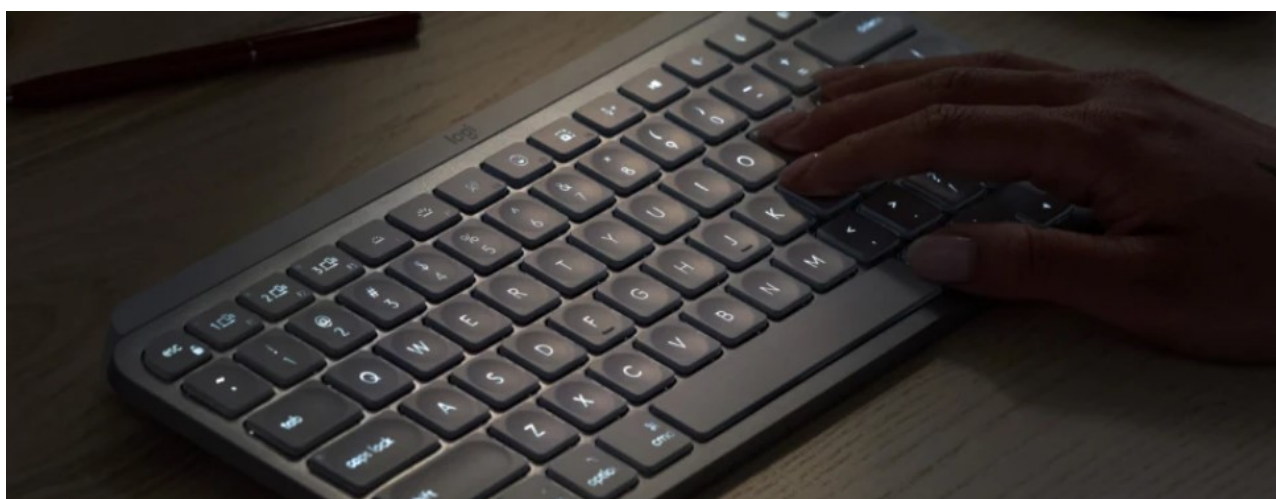

OPIS IZDELKA

LOGITECH MX Mechanical Mini Bluetooth grafit slo tisk tipkovnica

Spoznajte MX Mechanical in MX Mechanical Mini ? tipkovnici z izjemnim občutkom, natančnostjo in zmogljivostjo.

ULTRA TEKOČE MEHANSKO TIPKANJE

Mehanska stikala z nizkim profilom zagotavljajo občutek tipkanja naslednje stopnje.

AR-SET d.o.o. Dobravca 10 A 8510 Sentenježj Davčna št.: SI1695381 Tel: 059 048 227

Izjemno natančna in stabilna stikala ponujajo globok in pomirjujoč hod tipk ? v obliki nizkega profila. Vaši prsti brez napora drsijo po mat površini tipk ? in dvobarvni pokrovčki tipk olajšajo orientacijo prstov in ostanejo v toku.

VAŠA NASTAVITEV. VAŠA IZBIRA.

Izbirate lahko med MX Mechanical polne velikosti z vgrajeno številsko ploščico ali minimalističnim MX Mechanical Mini, ki prihrani prostor. Obe tipkovnici sta izdelani z aluminijastim zgornjim ohišjem za popolno stabilnost in stil.