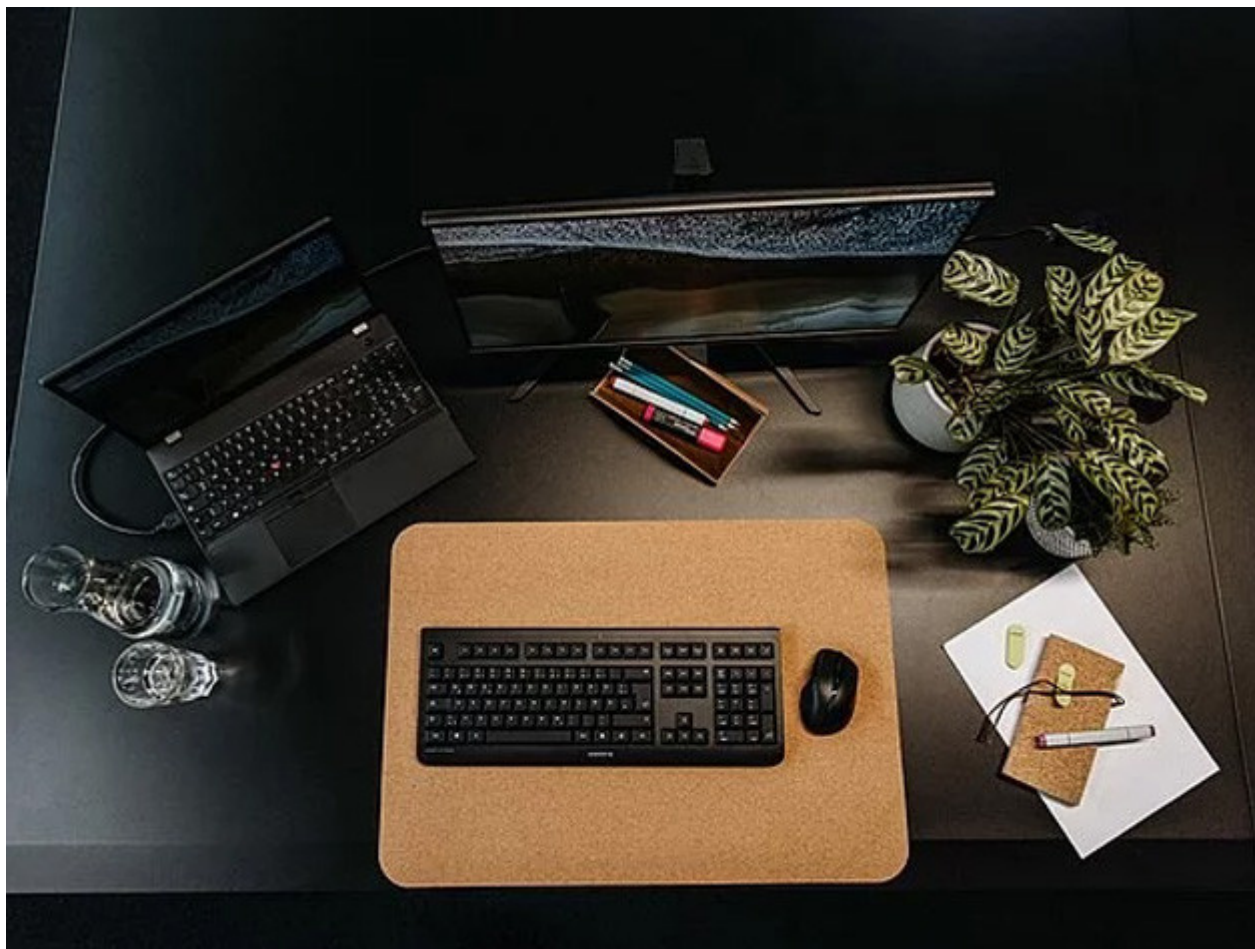

27

OPEN EAR UDOBJE

Za povezavo tipkovnice preprosto vstavite priloženi nano USB-sprejemnik v USB vhod. S svojo polno velikostjo ima CHERRY KW 3000 smerne tipke, numerični del, tipke od F1 do F12 ter štiri dodatne tipke, ki omogočajo takojšen dostop do kalkulatorja, e-pošte, brskalnika ali mirovanja računalnika. S programsko opremo CHERRY KEYS lahko tipke F in posebne tipke na brezžični tipkovnici za računalnik prilagodite po svojih željah. Neposredno nad njimi je indikator stanja baterije, ki vas opozori, kdaj je čas za zamenjavo. Tipkovnica potrebuje le eno baterijo AAA.