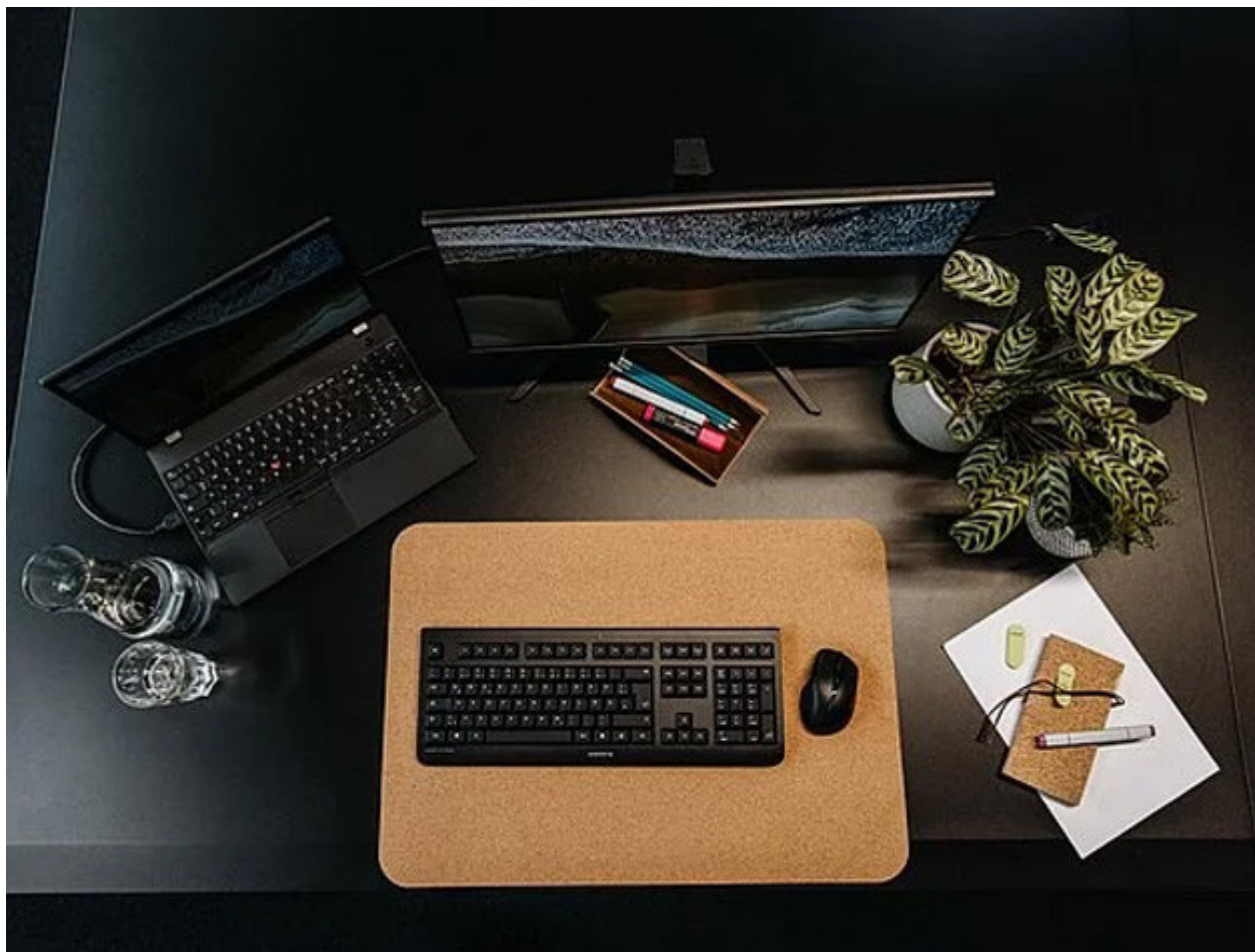

DEJANSKA FOTOGRAFIJA TIPKOVNICE

OPIS IZDELKA

OPEN EAR UDOBJE

Za povezavo tipkovnice preprosto vstavite priloženi nano USB-sprejemnik v USB vhod. S svojo polno velikostjo ima CHERRY KW 3000 smerne tipke, numerični del, tipke od F1 do F12 ter štiri dodatne tipke, ki omogočajo takojšen dostop do kalkulatorja, e-pošte, brskalnika ali mirovanja računalnika. S programsko opremo CHERRY KEYS lahko tipke F in posebne tipke na brezžični tipkovnici za računalnik prilagodite po svojih željah. Neposredno nad njimi je indikator stanja baterije, ki vas opozori, kdaj je čas za zamenjavo. Tipkovnica potrebuje le eno baterijo AAA.

27

VZDRŽLJIVA IN ZANESLJIVA

Brezžična tipkovnica CHERRY KW 3000 omogoča natančno, brežhibno in tiho tipkanje, zato je primerna tudi za uporabo v odprtih pisarnah. Trdne zložljive nogice omogočajo enostavno nastavitve kota nagiba tipkovnice KW 3000, nedrseča spodnja stran pa poskrbi, da brezžična tipkovnica CHERRY ostane varno na mestu.