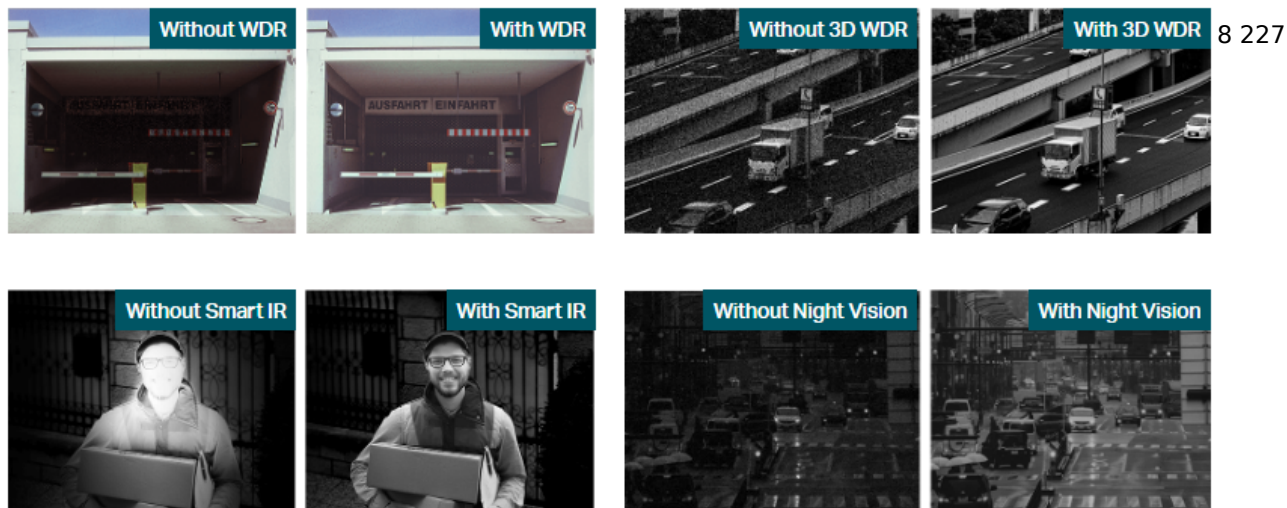

- **Supervisoka ločljivost s 4 milijoni slikovnih pik:** kamera ima ločljivost 4 milijone slikovnih pik ? več kot dovolj slikovnih pik, da zazna tudi večje podrobnosti.
- **24-urna polna barva:** pridobite 24-urne barvne podrobnosti, tudi v temnih pogojih, z lečo z veliko zaslonko, visoko občutljivim senzorjem in dodatnimi lučmi.
- **Ločevanje ljudi in vozil:** loči ljudi in vozila od drugih predmetov, tako da prejmete natančnejša obvestila o dogodkih.
- **Pametno zaznavanje:** Prejmite obvestila in preverite vire, ko nekdo prečka mejo, vstopi na območje, ki ste ga nastavili, ovira kamero ali odstrani/zapusti predmete.
- **Vgrajen mikrofonski sistem:** kamera ima vgrajen mikrofonski sistem za snemanje vsega, kar se dogaja v radiju 5m od kamere.
- **IK10 Odpornost proti vandalizmu & IP67 Vodoodporen:** Kupolasta kamera VIGI z odpornim proti vandalizmu robustnim ohišjem in vodotesno zasnovano je izdelana tako, da vzdrži vandalizem in težka okolja z dežjem in prahom.
- **H.265+:** brez uporabe dodatne pasovne širine vaše kamere prenašajo stisnjen kristalno jasen video, da prihranijo prostor na disku, olajšajo obremenitev omrežja in zmanjšajo stroške spremljanja, ne da bi pri tem žrtvovali kakovost slike.
- **Pametna izboljšava videa:** profesionalne tehnologije VIGI obdelujejo videoposnetke, da močno izboljšajo njihovo kakovost, ki je ključnega pomena za vaše spremljanje, vključno s pametnim IR, WDR, 3D DNR in nočnim vidom.

VIGI 4MP Full-Color Camera

2MP IR Camera

Ločevanje ljudi in vozil

Integrirani čipi AI podpirajo napredne algoritme za razlikovanje ljudi in vozil od drugih predmetov. Pravila alarmov lahko prilagodite svojim potrebam po spremljanju in prejmete natančnejša obvestila o dogodkih

IK10 Odpornost proti vandalizmu in IP67 Vodotesnost

Z robustnim ohišjem, odpornim proti vandalom in vodotesno zasnovano, je ta kupolasta kamera VIGI izdelana tako, da vzdrži vandalizem in težka okolja z dežjem in prahom za stalno varnost kjer koli in kadarkoli.