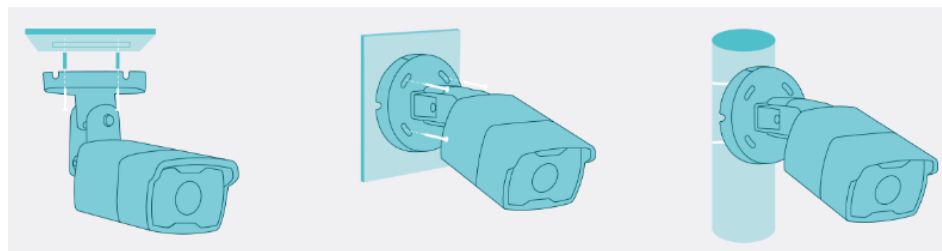

## Prilagodljiva namestitvev

Poiščite popolno točko tako, da kamero preprosto pritrdite na strop, steber ali steno..

I16935381 Tel: 059 048 227

Barva:: bela/črna

Vsebina paketa:: VIGI kamera, navodila za uporabo, nosilec za namestitev

Dimenzije: (SxVxG): 174 x 74 x 71 mm

Ločljivost:: 2560x1440

Leča:: M12 6 mm: F2.0

Kot snemanja:: 6mm: 47.7°/26.5°/56°(H/V/D)