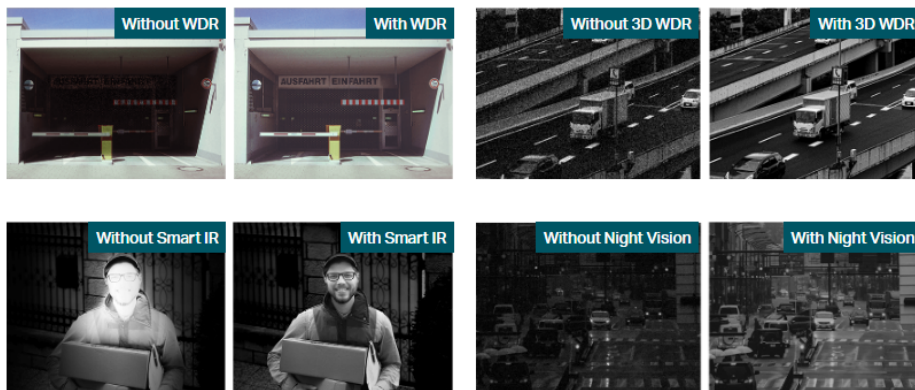

Odkrijte najboljši način za napajanje kamere.

PoE/12V DC

Dva načina napajanja vam ne zagotavljata samo več udobja, temveč tudi izjemno enostaven priklop.