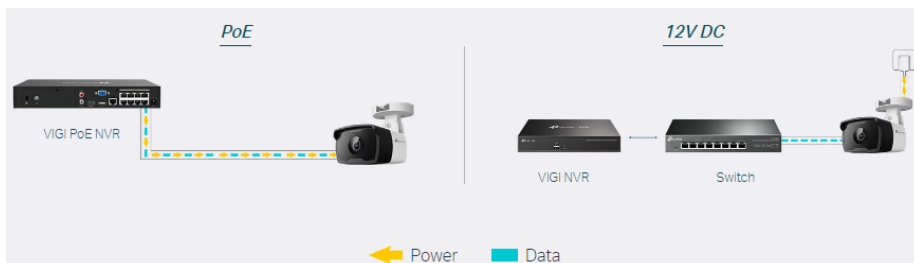

- Supervisoka ločljivost s 4 MP: kamera VIGI C340I ima ločljivost 4 milijone slikovnih pik več kot dovolj, da lahko zajamete tudi več podrobnosti.
- Ločevanje ljudi in vozil: loči ljudi in vozila od drugih predmetov, tako da prejmete natančnejša obvestila o dogodkih.
- Pametno zaznavanje: Prejmite obvestila in preverite vire, ko nekdo prečka mejo, vstopi na območje, ki ste ga nastavili, ovira kamero ali odstrani/zapusti predmete.
- Pametna izboljšava videa: Obdelovanje videoposnetkov, da močno izboljšajo njihovo kakovost, ki je ključnega pomena za vašo spremljanje, vključno s pametnim IR, WDR, 3D DNR in nočnim vidom.
- H.265+: brez uporabe dodatne pasovne širine vaše kamere prenašajo stisnjen kristalno jasen video, da prihranijo prostor na disku, olajšajo obremenitev omrežja in zmanjšajo stroške spremljanja, ne da bi pri tem žrtvovali kakovost slike.
- Vodotesna: IP67 za stabilno delovanje na prostem.
- PoE/12V DC: Dve vrsti napajalnika vam ne zagotavljata le več udobja, temveč tudi enostavno namestitvev.
- Prilagodljivo upravljanje: Prezemite popoln nadzor nad svojo varnostjo prek štirih načinov upravljanja: spletni uporabniški vmesnik, uporabniški vmesnik NVR, aplikacija VIGI in varnostni upravljalnik VIGI.

## Odkrijte najboljši način za napajanje kamere.

PoE/12V DC

Dva načina napajanja vam ne zagotavljata samo več udobja, temveč tudi izjemno enostaven priklop.

## Pametno zaznavanje

Kamera VIGI, ki jo podpirajo algoritmi umetne inteligence, ponuja pametno zaznavanje. Prejeli boste obvestilo, ko nekdo prestopi mejo, vstopi na območje, ki ste ga nastavili, ovira kamero ali odstrani/zapusti predmete.

Barva:: bela/črna

Vsebina paketa:: VIGI kamera, navodila za uporabo, nosilec za namestitev

Dimenzije: (SxVxG): 174 x 74 x 71 mm

Ločljivost:: 2560x1440

Leča:: M12 6 mm: F2.0

Kot snemanja:: 6mm: 47.7°/26.5°/56°(H/V/D)