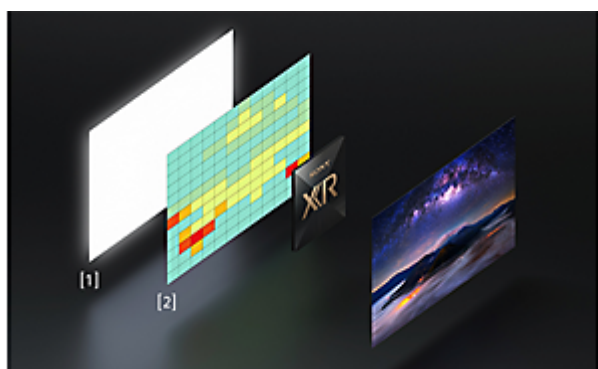

Povsem črni odtenki. Visoka svetlost. Neverjeten kontrast.

Funkcija XR OLED Contrast Pro okrepi barve in kontrast v svetlih območjih. S temperaturni senzor in ploščo z visoko svetilnostjo procesor Cognitive Processor XR zazna temperaturo zaslona in natančno uravna svetlobo.