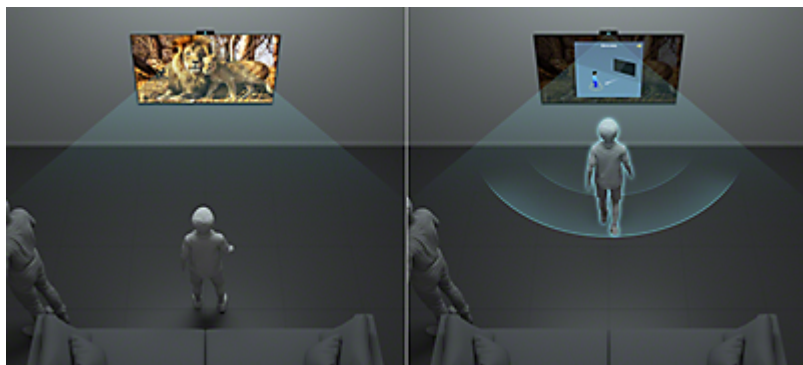

Otroški profil

Z otroškim profilom določate, kaj si lahko ogledajo. Ta posebna funkcija vam pomaga usmeriti otroke na vsebino, ki je primerna za njihovo starost v prostoru, ki je namenjen samo njim. Nastavite otrokom prijazne filtre za aplikacije, filme in oddaje. Omejite čas gledanja in nastavite čas za spanje.

Preprost za brisanje vedno ostane čist

Poslovite se od umazanije in prahu. Ima gladko površino z nižjimi tipkami in posebno poliuretansko prevleko, ki omogoča preprosto brisanje in čiščenje. Vse tipke so prevlečene s posebnim protibakterijskim materialom.

Priročen način za nadzor vašega televizorja

Tako enostavno kot premik prsta. Nadzor s kretnjami vam omogoča, da zamenjate kanale, prilagodite

glasnost in še veliko drugega s preprostimi kretnjami in brez daljinskega upravljalnika