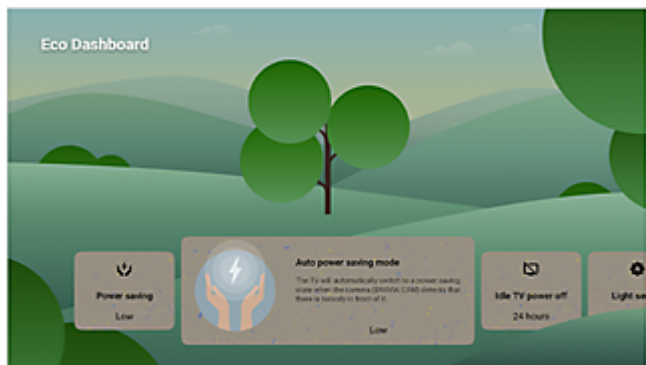

Opozorilo za bližino

Otroke držite korak nazaj. Z opozorilom za bližino lahko nastavite priporočeno razdaljo gledanja za otroka, funkcija pa jih opozori, če se preveč približajo televizorju.

Videoklepnet na večjem zaslonu

Povežite se s prijatelji in družino na večjem zaslonu, ko svoj televizor seznanite s svojo kamero BRAVIA CAM.

Optimizacija svetlosti in porabe energije

Zaznavanje okoliške svetlobe prilagodi svetlost zaslona pogojem v prostoru za učinkovito porabo energije. Vsak del slike je optimiziran na osnovi svetlosti vsake posamezne slike.