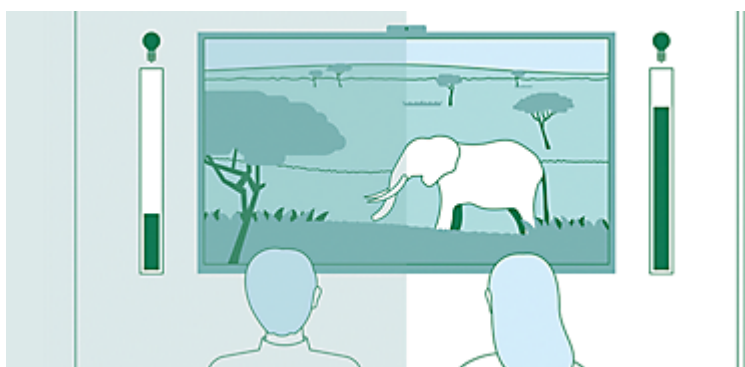

Optimizacija svetlosti in porabe energije

Zaznavanje okoliške svetlobe prilagodi svetlost zaslona pogojem v prostoru za učinkovito porabo energije. Vsak del slike je optimiziran na osnovi svetlosti vsake posamezne slike.