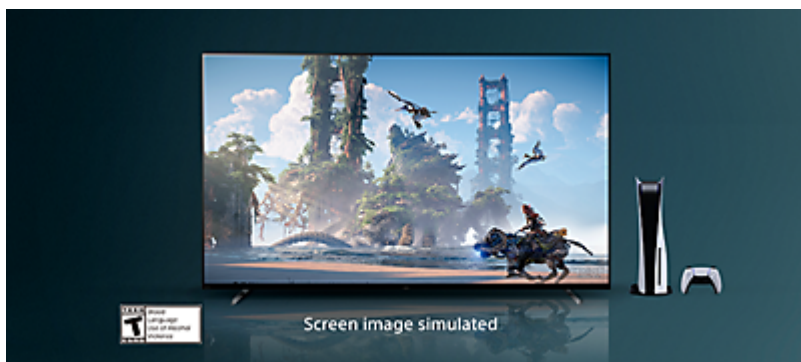

ter dobite pristen prostorski zvok. Z nekaterimi Sonyjevimi sluškami lahko zagotovite tudi simuliran prostorski zvok 360 Spatial Sound.

Popoln za PlayStation5