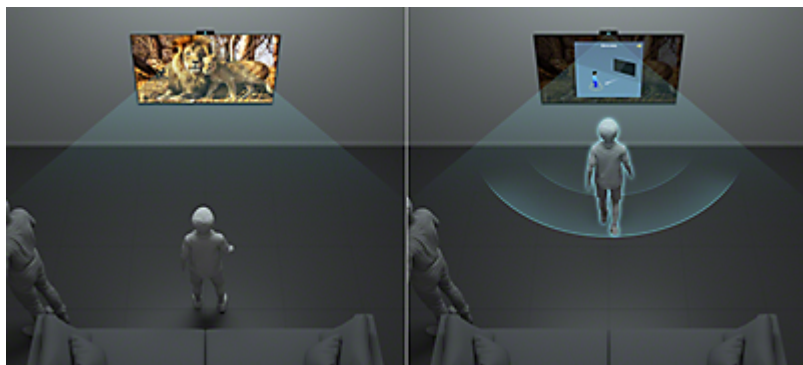

Otroški profil

Z otroškim profilom določate, kaj si lahko ogledajo. Ta posebna funkcija vam pomaga usmeriti otroke na vsebino, ki je primerna za njihovo starost v prostoru, ki je namenjen samo njim. Nastavite otrokom prijazne filtre za aplikacije, filme in oddaje. Omejite čas gledanja in nastavite čas za spanje.

Preprost za brisanje vedno ostane čist

Poslovite se od umazanije in prahu. Ima gladko površino z nižjimi tipkami in posebno poliuretansko prevleko, ki omogoča preprosto brisanje in čiščenje. Vse tipke so prevlečene s posebnim protibakterijskim materialom.

Priročen način za nadzor vašega televizorja

Tako enostavno kot premik prsta. Nadzor s kretnjami vam omogoča, da zamenjate kanale, prilagodite

glasnost in še veliko drugega s preprostimi kretinami in brez daljinskega upravljalnika