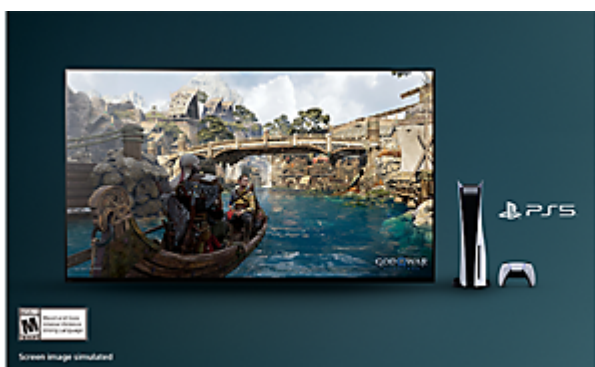

Čas za igranje. Bodite nepremagljivi.

Naši televizorji BRAVIA XR resnično pričarajo neverjetno grafiko in zvočno kuliso današnjih iger. Želite več? Seznanite s PlayStation 5 konzolo za povsem pristno izkušnjo.