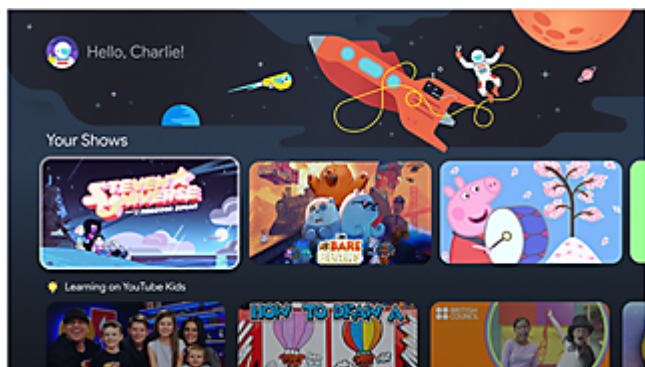

Otroški profil

Z otroškim profilom določate, kaj si lahko ogledajo. Ta posebna funkcija vam pomaga usmeriti otroke na vsebino, ki je primerna za njihovo starost v prostoru, ki je namenjen samo njim. Nastavite otrokom prijazne filtre za aplikacije, filme in oddaje. Omejite čas gledanja in nastavite čas za spanje.