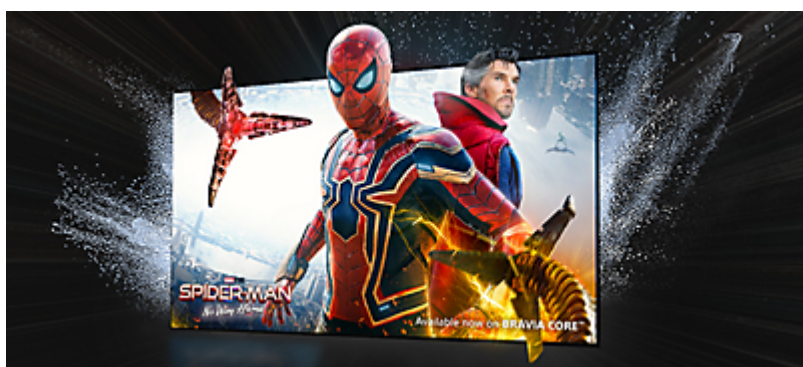

Uživajte v kinematografskem doživetju in filmih s televizorji BRAVIA

Takoj raziščite trenutno najbolj priljubljene filme. S storitvijo BRAVIA CORE lahko unovčite največ 10 filmov in prejmete do 24 mesecev pretakanja. Naša ekskluzivna storitev za prikaz filmske vsebine s tehnologijama Pure Stream in IMAX Enhanced zagotovi osupljivo podobo in izrazen zvok.