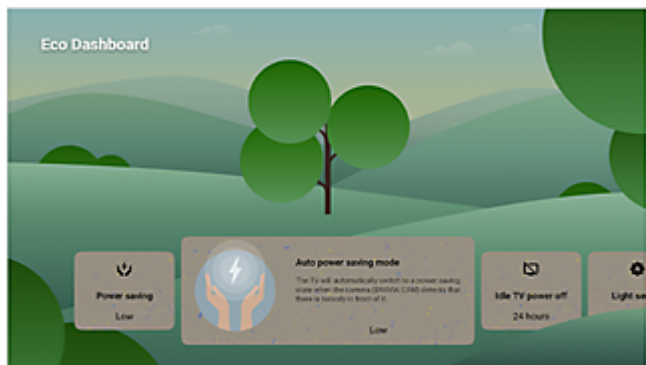

avčna št.: SI16935381 Tel: 059 048 227

Vsa vaša ekologija na enem mestu

Ekološki način armaturne plošče ohrani vse z ekologijo povezane nastavitve na enem mestu, zato jih boste lažje spremenili individualno ali z enim posegom.