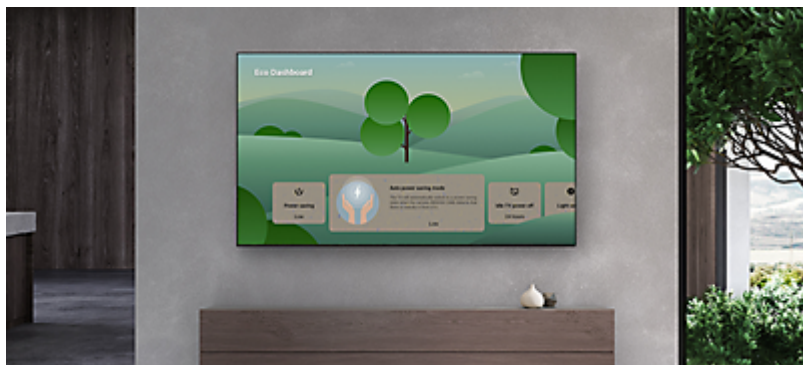

avčna št.: SI16935381 Tel: 059 048 227

Uživajte v zabavi. Imejte radi naš planet.