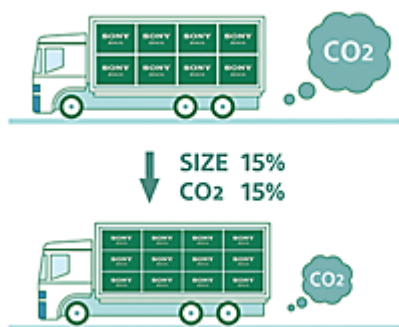

Manj embalaže. Manj CO2.

Naša nova embalaža je 15 manjša in 12 lažja, s čimer optimizira učinkovitost prenosa in zmanjša