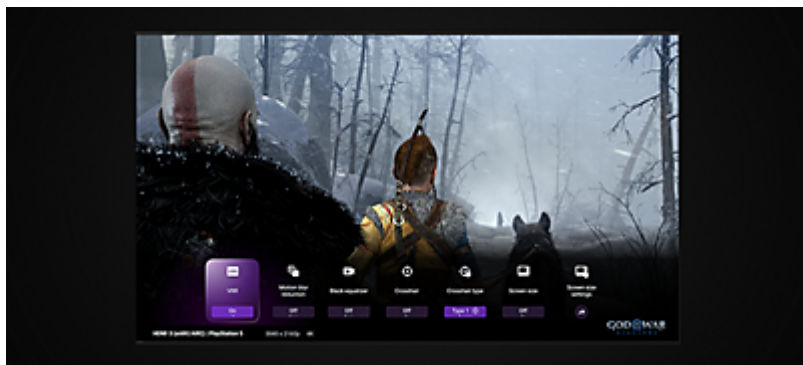

Popoln za PlayStation5

Samodejna barvna preslikava HDR

Samodejna barvna preslikava HDR takoj optimizira nastavitve HDR med začetno nastavitvijo PS5. Celo v temnih sencah in svetlih poudarkih bodo vidne natančne podrobnosti in realistične barve.

Samodejni slikovni načini za žanr

BRAVIA XR samodejno preklopi v način igranja s PS5, da zmanjša zakasnitev in izboljša odzivnost. Preklopi nazaj v standardni način med ogledom filmov za bolj izrazne prizore.