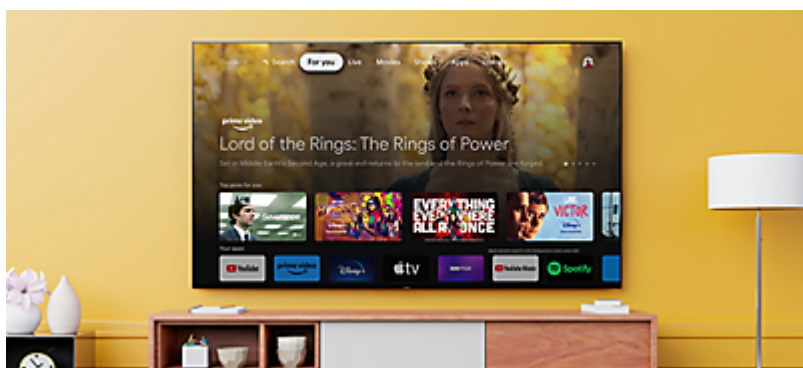

Vse, kar želite gledati, na enem mestu

V svojih storitvah pretakanja lahko na enem mestu najdete več kot 700.000 filmov in televizijskih nanizank, razvrščenih po temah ter žanrih glede na to, kaj vas zanima.