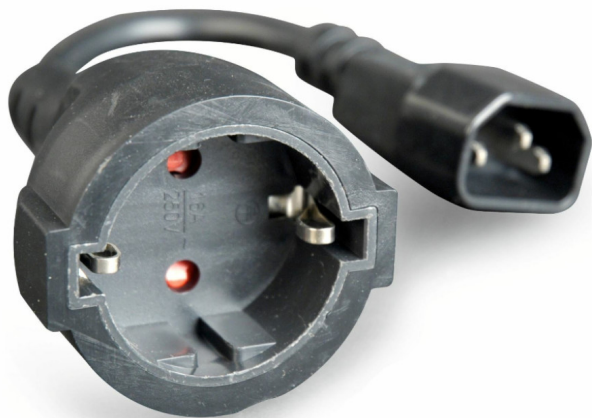

**UPS NAPAVALNI ADAPTER 220 IEC
320 C14 - SCHUKO (Ž) 0,15M ČRN
CABLEXPERT /(PC-SFC14M-01)****4,99€****SKU:** PC-SFC14M-01**Kategorije:** [Električno napajanje](#), [UPS](#)**OPIS IZDELKA**

Cablexpert napajalni adapter C14 na Schuko za priključitev na UPS, dolžine 0,15m...

Napajalni adapter C14 na Schuko za priključitev na UPS

Tehnične lastnosti:

1x C14 vmesnik >

1x Schuko ženski vmesnik

Kabel H05VV-F3G 0.75sqmm

Dolžina: 0,15m

Teža neto v kg: 0.1300

Teža bruto v kg: 0.1400