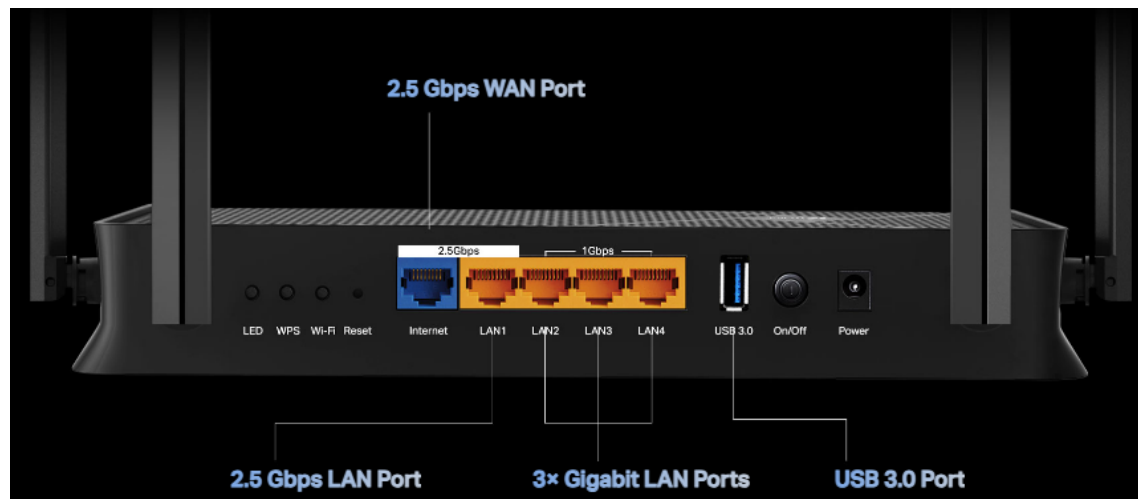

**USMERJEVALNIK BREŽIČNI TP-LINK
ARCHER BE230 WIFI7 802.11BE
BE3600 3600MBIT/S USB-A
4XLAN+WAN 4X ANTENA ()**

96,99€

SKU: BE230

Kategorije: [Mrežna oprema](#), [Usmerjevalniki](#)

OPIS IZDELKA

TP-LINK Archer BE230 BE3600 Dual-Band Wi-Fi 7 3,6Gbps brezžični VPN usmerjevalnik-router / dostopna točka

- 3,6 Gb/s dvopasovni WiFi 7: omogoča, da vaše naprave delujejo s polno hitrostjo. Uživate v tekočem pretakanju 4K/8K, poglobljenem igranju iger AR/VR in izjemno hitrih prenosi.
- 2x 2,5G vrata: 1x 2,5 Gbps WAN vrata, 1x 2,5 Gbps LAN vrata in 3x 1 Gbps LAN vrata ponujajo visoke hitrosti prenosa podatkov.
- Največja pokritost: 4x zunanje antene skupaj z Beamforming zagotavljajo večjo zmogljivost, močnejše in zanesljivejše povezave ter manj motenj.
- Združljivost z EasyMesh: Deluje z usmerjevalniki EasyMesh in razširjevalniki dosega za brezhibno oblikovanje Mesh WiFi celotnega doma, kar preprečuje padce in zaostajanje pri premikanju med signali.
- Enostavna nastavitvev in uporaba: Upravljanje omrežja še nikoli ni bilo lažje z aplikacijo Tether.
- TP-Link HomeShield: izboljšana varnost ščiti pred najnovejšimi kibernetnimi grožnjami.
- Odlična združljivost: podpira vse generacije in naprave Wi-Fi ter vse internetne ponudnike.

Izkušnja naslednje ravni, dosežena s 3,6 Gbps WiFi 7

Archer BE230, ki ga poganja tehnologija Wi-Fi 7, zagotavlja neverjetno brezžično hitrost do 3,6 Gbps, kar omogoča, da vaše naprave delujejo s polno hitrostjo. Uživate v tekočem pretakanju 4K/8K, poglobljenem igranju AR/VR in izjemno hitrih prenosi.

2,5-Gigabitne žične povezave

1x 2,5 Gbps WAN vrata in 1x 2,5 Gbps LAN vrata v celoti izkoristijo gigabitne hitrosti vašega lokalnega ponudnika internetnih storitev. Prebijte ozko grlo 1G in poganjajte svoje naprave do vrhunske zmogljivosti.