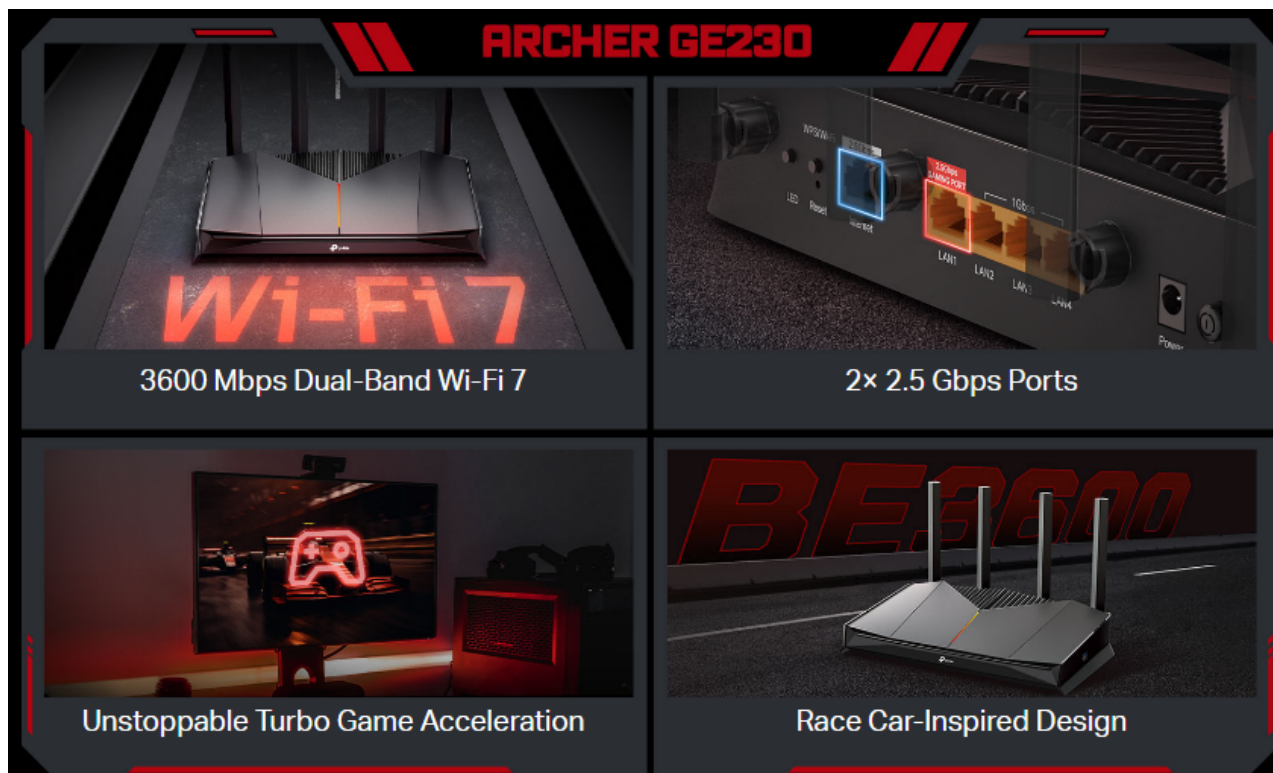

- 2882 Mbps na 5 GHz pasu
- 688 Mbps na 2.4 GHz pasu
- Podpora za 4K-QAM za večjo prepustnost
- Multi-Link Operation (MLO) za stabilnejšo in hitrejšo povezavo

Dva 2.5G priključka za maksimalno prepustnost

Za najhitrejše žične povezave sta na voljo dva 2.5G LAN porta, ki omogočata do 2.5x hitrejši prenos podatkov v primerjavi s klasičnimi gigabitnimi priključki. Idealno za gaming PC, NAS ali konzolo.

Turbo Game Acceleration - prednost v vsaki igri