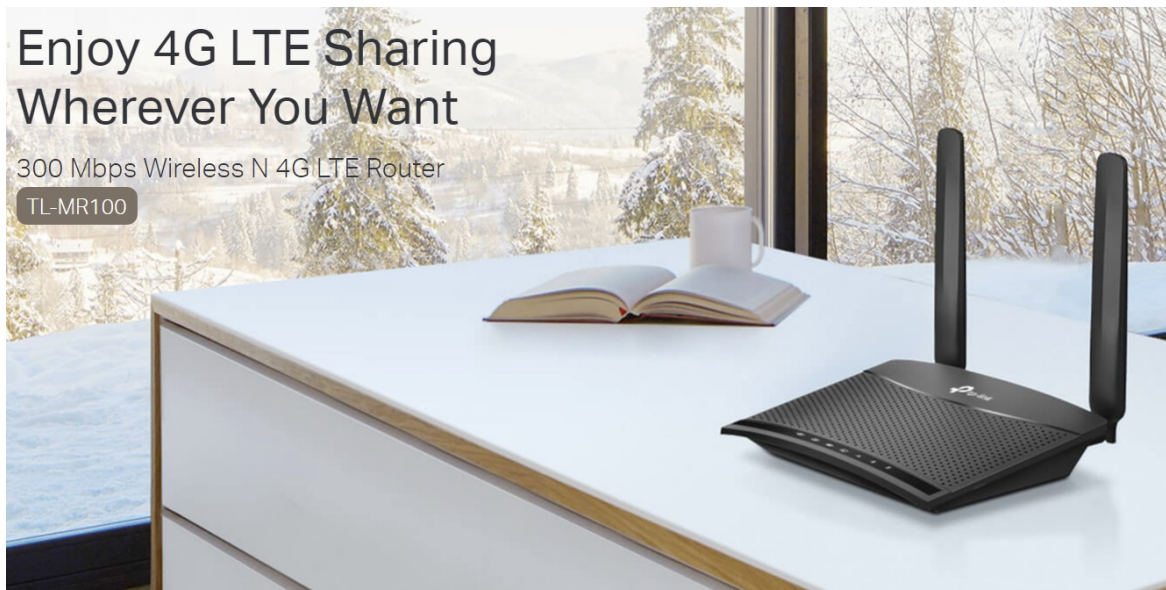

### TL-MR100 300 Mbps brezžični N 4G LTE usmerjevalnik

- Vrhunsko omrežje 4G - Delite dostop do interneta z do 32 napravami Wi-Fi in uživajte v hitrostih prenosa do 150 Mbps
- Priključite kartico SIM in igrajte - Konfiguracije niso potrebne, združljivost kartic SIM v več kot 100 državah je zagotovljena z večletnimi terenskimi testi
- Dve snemljivi napredni LTE anteni - uživajte v stabilnih in učinkovitih povezavah z vsako napravo zahvaljujoč dvema zunanjima antenama
- Način Wi-Fi usmerjevalnika - priključite ethernetni kabel v vrata LAN/WAN za fleksibilen dostop kot rezervno možnost, če ne morete vzpostaviti povezave 4G

## Enjoy 4G LTE Sharing Wherever You Want

300 Mbps Wireless N 4G LTE Router

TL-MR100

048 227