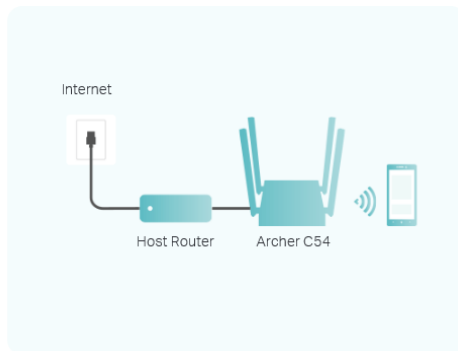

Proizvajalčeva koda: ARCHER C54

EAN koda: 6935364089337

Proizvajalec: TP-LINK

Standard:: IEEE 802.11ac/n/a 5 GHz, IEEE 802.11n/b/g 2.4 GHz

Frekvenca: 2,4 GHz in 5 GHz

Porti:: 1× 10/100 Mbps WAN Port, 4× 10/100 Mbps LAN Ports

Brezžična hitrost:: AC1200

Brezžična hitrost:: 2,4 GHz: do 300 Mbps, 5 GHz: do 867 Mbps

Antena: 4x zunanja antena

Gumbi:: gumb za ponastavitev, WPS

varnost: WEP, WPA, WPA2, WPA/WPA2-Enterprise (802.1x)

Procesor:: Single-Core CPU

Vsebina paketa:: napajalnik, mrežni kabel

Garancija: 36 mesecev

Napajanje:: 9 V / 0.85 A

Dimenzije: (SxVxG): 115 x 106,7 x 24,3 mm