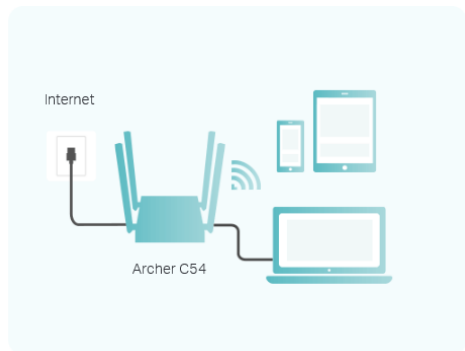

## Hiter dvopasovni WiFi

Dvopasovni Wi-Fi vam omogoča, da svoje zahtevne naprave povežete s hitrejšim in jasnejšim pasom 5 GHz, medtem ko običajni pas 2,4 GHz zagotavlja širšo in stabilno povezavo z ostalimi napravami.

## Ojačan signal po vašem domu

Do zabave dostopajte iz vseh kotičkov doma s štirimi zunanji visokozmogljivimi antenami. Tehnologija preoblikovanja žarkov zazna naprave in nanje skoncentrira brezžične signale, tudi če so oddaljene ali imajo malo moči.

## Hkrati se pogovarjajte z napravami

Opremljen s tehnologijo MU-MIMO za povezovanje več naprav in vzdrževanje nizke zakasnitve. Hkratno pretakanje na dveh različnih napravah MU-MIMO bo zdaj gladko, saj bo povežalo samo eno, če imate dovolj pasovne širine svojega ponudnika internetnih storitev.