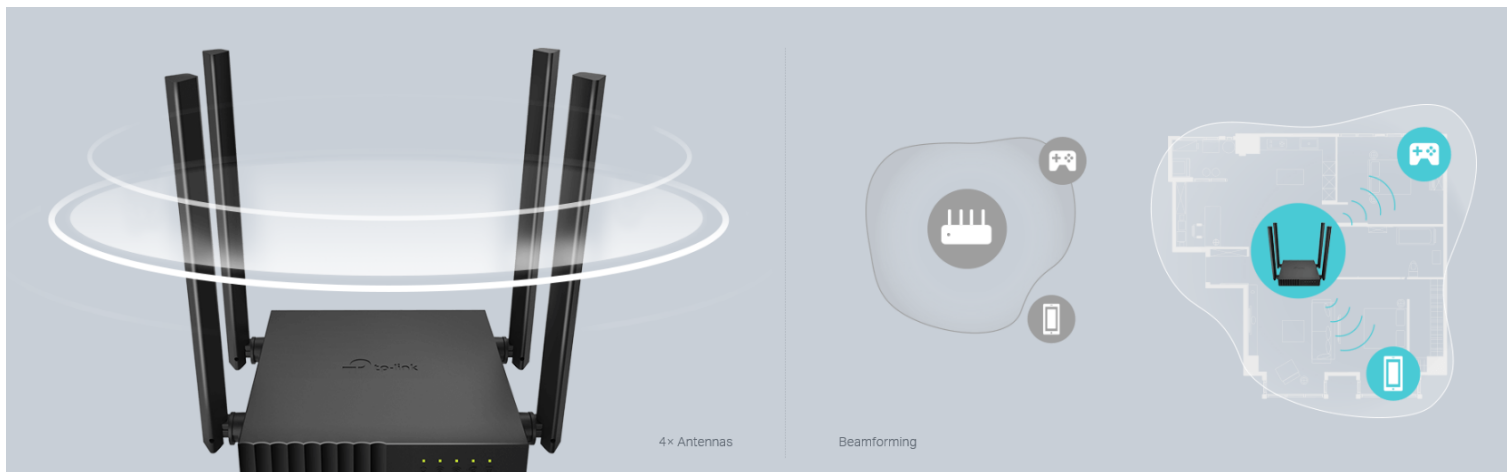

## OPIS IZDELKA

- Hitrejši AC Wi-Fi - dvopasovni AC1200 je idealen za pretakanje videoposnetkov 4K in hiter prenos.
- Pokritost s širšim dosegom - 4-krat antene in Beamforming zagotavljajo široko pokritost Wi-Fi in zanesljive povezave.
- Multi-Mode 3-v-1 - podpira načine usmerjevalnika, dostopne točke in razširitve dometa za večjo prilagodljivost.
- Starševski nadzor - upravlja, kdaj in kako lahko povezane naprave dostopajo do interneta.
- Gostujoče omrežje - gostom nudi ločen dostop za zaščito gostiteljskega omrežja.

- Smooth HD Streaming - podpira IGMP Proxy / Snooping, Bridge in Tag VLAN za optimizacijo pretakanja IPTV.
- Podprta IPv6 - združljiva z IPv6 (najnovejša različica internetnega protokola 6).
- Kompakten in vgradljiv - zasnovan je tako, da prihrani prostor in dopolni vsak dekor.

## Hiter dvopasovni WiFi

Dvopasovni Wi-Fi vam omogoča, da svoje zahtevne naprave povežete s hitrejšim in jasnejšim pasom 5 GHz, medtem ko običajni pas 2,4 GHz zagotavlja širšo in stabilno povezavo z ostalimi napravami.

## Ojačan signal po vašem domu

Do zabave dostopajte iz vseh kotičkov doma s štirimi zunanji visokozmogljivimi antenami. Tehnologija preoblikovanja žarkov zazna naprave in nanje skoncentrira brezžične signale, tudi če so oddaljene ali imajo malo moči.