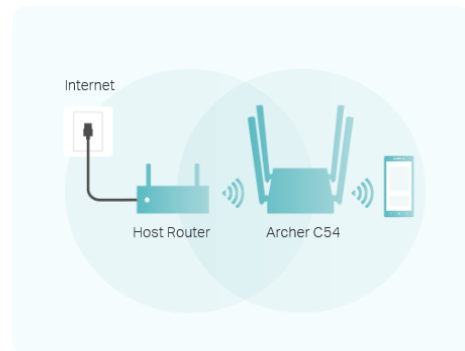

- Smooth HD Streaming - podpira IGMP Proxy / Snooping, Bridge in Tag VLAN za optimizacijo pretakanja IPTV.
- Podprta IPv6 - združljiva z IPv6 (najnovejša različica internetnega protokola 6).
- Kompakten in vgradljiv - zasnovan je tako, da prihrani prostor in dopolni vsak dekor.

## Hiter dvopasovni WiFi

Dvopasovni Wi-Fi vam omogoča, da svoje zahtevne naprave povežete s hitrejšim in jasnejšim pasom 5 GHz, medtem ko običajni pas 2,4 GHz zagotavlja širšo in stabilno povezavo z ostalimi napravami.

## Ojačan signal po vašem domu

Do zabave dostopajte iz vseh kotičkov doma s štirimi zunanji visokozmogljivimi antenami. Tehnologija preoblikovanja žarkov zazna naprave in nanje skoncentrira brezžične signale, tudi če so oddaljene ali imajo malo moči.

## Hkrati se pogovarjajte z napravami

Opremljen s tehnologijo MU-MIMO za povezovanje več naprav in vzdrževanje nizke zakasnitve. Hkratno pretakanje na dveh različnih napravah MU-MIMO bo zdaj gladko, saj bo povežalo samo eno, če imate dovolj pasovne širine svojega ponudnika internetnih storitev.