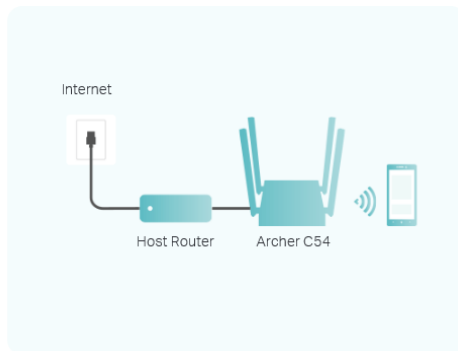

**USMERJEVALNIK BREŽIČNI TP-LINK
WIFI5 802.11AC AC1200 867MBIT/S
DUALBAND MU-MIMO 4XLAN 4X
ANTENA (ARCHER C54)**

31,99€

SKU: Archer-C54

Kategorije: [Mrežna oprema](#), [Usmerjevalniki](#)

OPIS IZDELKA

- Hitrejši AC Wi-Fi - dvopasovni AC1200 je idealen za pretakanje videoposnetkov 4K in hiter prenos.
- Pokritost s širšim dosegom - 4-krat antene in Beamforming zagotavljajo široko pokritost Wi-Fi in zanesljive povezave.
- Multi-Mode 3-v-1 - podpira načine usmerjevalnika, dostopne točke in razširitve dometa za večjo prilagodljivost.
- Starševski nadzor - upravlja, kdaj in kako lahko povezane naprave dostopajo do interneta.
- Gostujoče omrežje - gostom nudi ločen dostop za zaščito gostiteljskega omrežja.

Hiter dvopasovni WiFi

Dvopasovni Wi-Fi vam omogoča, da svoje zahtevne naprave povežete s hitrejšim in jasnejšim pasom 5 GHz, medtem ko običajni pas 2,4 GHz zagotavlja širšo in stabilno povezavo z ostalimi napravami.

Ojačan signal po vašem domu

Do zabave dostopajte iz vseh kotičkov doma s štirimi zunanji visokozmogljivimi antenami. Tehnologija preoblikovanja žarkov zazna naprave in nanje skoncentrira brezžične signale, tudi če so oddaljene ali imajo malo moči.

Hkrati se pogovarjajte z napravami

Opremljen s tehnologijo MU-MIMO za povezovanje več naprav in vzdrževanje nizke zakasnitve. Hkratno pretakanje na dveh različnih napravah MU-MIMO bo zdaj gladko, saj bo povežalo samo eno, če imate dovolj pasovne širine svojega ponudnika internetnih storitev.