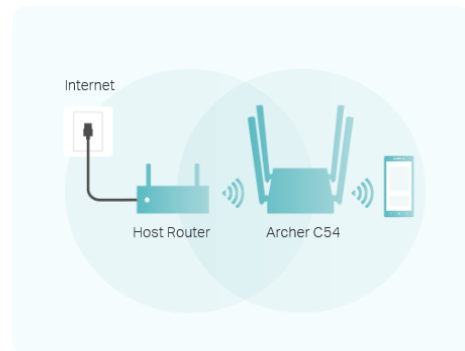

- Smooth HD Streaming - podpira IGMP Proxy / Snooping, Bridge in Tag VLAN za optimizacijo pretakanja IPTV.
- Podprta IPv6 - združljiva z IPv6 (najnovejša različica internetnega protokola 6).
- Kompakten in vgradljiv - zasnovan je tako, da prihrani prostor in dopolni vsak dekor.

Hiter dvopasovni WiFi

Dvopasovni Wi-Fi vam omogoča, da svoje zahtevne naprave povežete s hitrejšim in jasnejšim pasom 5 GHz, medtem ko običajni pas 2,4 GHz zagotavlja širšo in stabilno povezavo z ostalimi napravami.

Ojačan signal po vašem domu

Do zabave dostopajte iz vseh kotičkov doma s štirimi zunanji visokozmogljivimi antenami. Tehnologija preoblikovanja žarkov zazna naprave in nanje skoncentrira brezžične signale, tudi če so oddaljene ali imajo malo moči.

Hkrati se pogovarjajte z napravami

Opremljen s tehnologijo MU-MIMO za povezovanje več naprav in vzdrževanje nizke zakasnitve. Hkratno pretakanje na dveh različnih napravah MU-MIMO bo zdaj gladko, saj bo povežalo samo eno, če imate dovolj pasovne širine svojega ponudnika internetnih storitev.