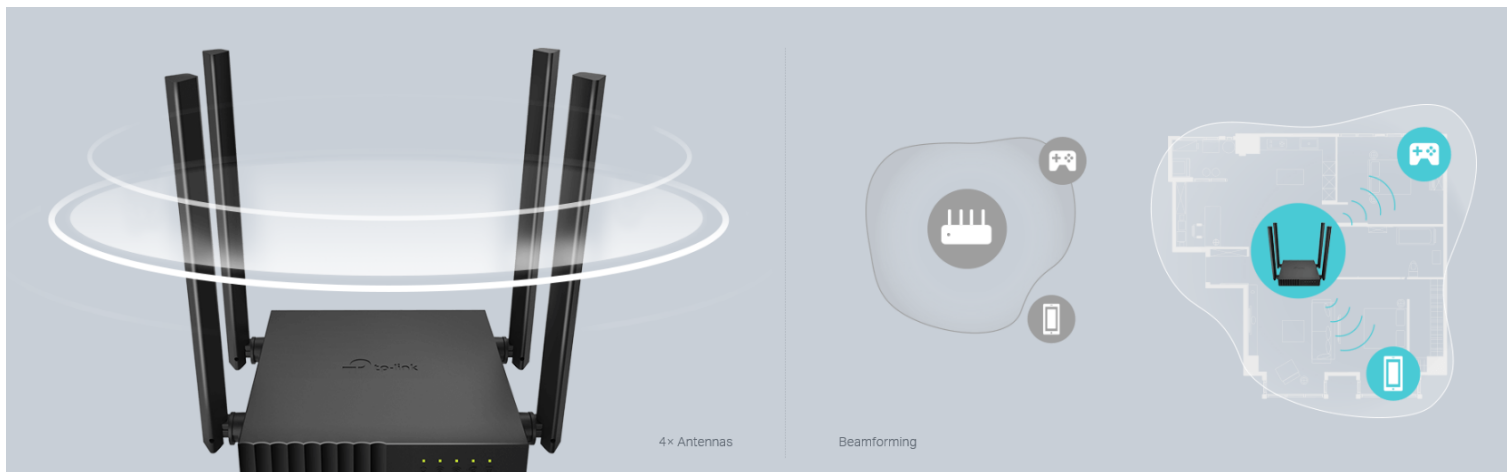

**USMERJEVALNIK BREŽIČNI TP-LINK
WIFI5 802.11AC AC1200 867MBIT/S
DUALBAND MU-MIMO 4XLAN 4X
ANTENA (ARCHER C54)**

31,99€

SKU: Archer-C54

Kategorije: [Mrežna oprema](#), [Usmerjevalniki](#)

OPIS IZDELKA

- Hitrejši AC Wi-Fi - dvopasovni AC1200 je idealen za pretakanje videoposnetkov 4K in hiter prenos.
- Pokritost s širšim dosegom - 4-krat antene in Beamforming zagotavljajo široko pokritost Wi-Fi in zanesljive povezave.
- Multi-Mode 3-v-1 - podpira načine usmerjevalnika, dostopne točke in razširitve dometa za večjo prilagodljivost.
- Starševski nadzor - upravlja, kdaj in kako lahko povezane naprave dostopajo do interneta.
- Gostujoče omrežje - gostom nudi ločen dostop za zaščito gostiteljskega omrežja.

- Smooth HD Streaming - podpira IGMP Proxy / Snooping, Bridge in Tag VLAN za optimizacijo pretakanja IPTV.
- Podprta IPv6 - združljiva z IPv6 (najnovejša različica internetnega protokola 6).
- Kompakten in vgradljiv - zasnovan je tako, da prihrani prostor in dopolni vsak dekor.

Hiter dvopasovni WiFi

Dvopasovni Wi-Fi vam omogoča, da svoje zahtevne naprave povežete s hitrejšim in jasnejšim pasom 5 GHz, medtem ko običajni pas 2,4 GHz zagotavlja širšo in stabilno povezavo z ostalimi napravami.

Ojačan signal po vašem domu

Do zabave dostopajte iz vseh kotičkov doma s štirimi zunanji visokozmogljivimi antenami. Tehnologija preoblikovanja žarkov zazna naprave in nanje skoncentrira brezžične signale, tudi če so oddaljene ali imajo malo moči.