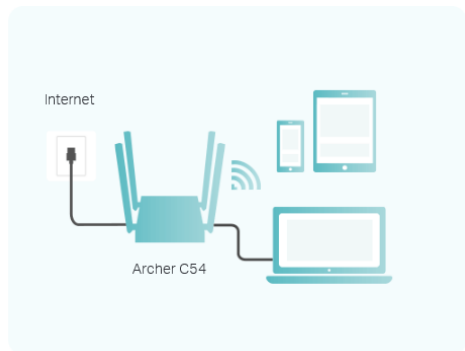

Hiter dvopasovni WiFi

Dvopasovni Wi-Fi vam omogoča, da svoje zahtevne naprave povežete s hitrejšim in jasnejšim pasom 5 GHz, medtem ko običajni pas 2,4 GHz zagotavlja širšo in stabilno povezavo z ostalimi napravami.

Ojačan signal po vašem domu

Do zabave dostopajte iz vseh kotičkov doma s štirimi zunanji visokozmogljivimi antenami. Tehnologija preoblikovanja žarkov zazna naprave in nanje skoncentrira brezžične signale, tudi če so oddaljene ali imajo malo moči.

Hkrati se pogovarjajte z napravami

Opremljen s tehnologijo MU-MIMO za povezovanje več naprav in vzdrževanje nizke zakasnitve. Hkratno pretakanje na dveh različnih napravah MU-MIMO bo zdaj gladko, saj bo povežalo samo eno, če imate dovolj pasovne širine svojega ponudnika internetnih storitev.