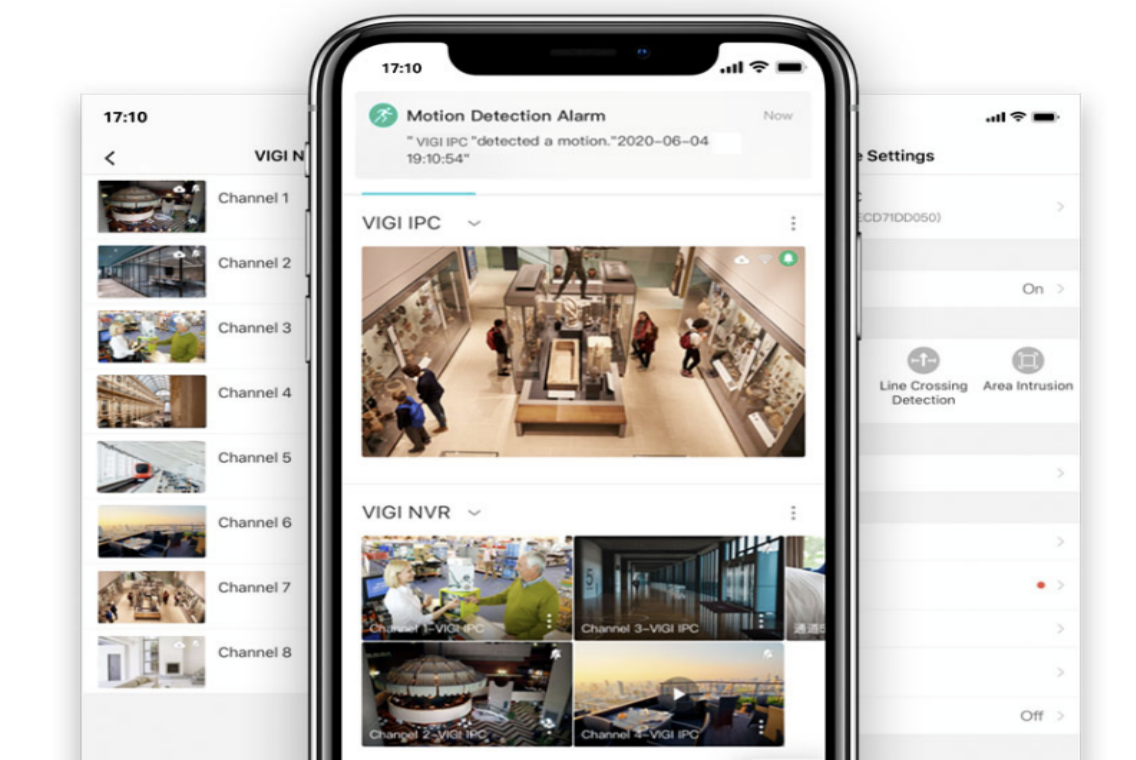

- Varnost se nikoli ne izkloni - kanalni omrežni video snemalnik
- Omrežni videorekorder VIGI se usklajuje s sistemi kamer, da vam pomaga pri ogledu, shranjevanju in predvajanju videoposnetkov.

- Varnost za vsako uro in vsak dan - 24/7 neprekinjeno snemanje  
Samodejno shrani do 10 TB posnetkov iz povezanih kamer, da zavaruje vaše podatke za hiter in priročen dostop.
- Vsak kot na enem zaslonu - 16-kanalni pogled v živo v realnem času  
Ostra ločljivost slike do 8 MP in 16-kanalni zaslon zagotavljata, da zajamete vsako podrobnost iz vseh kotov.

- Bodite pozorni na stvari, tudi ko ste na poti - daljinsko spremljanje  
Namenska aplikacija VIGI je razvita za daljinsko spremljanje, kar zagotavlja enostavnost in udobje.

- Tehnologija video kodiranja
- Dnevi posnetega videa (1 TB trdi disk)
- Meritve so bile opravljene na trdem disku velikosti 1 TB. Izračuni, ki temeljijo na laboratorijskem testiranju z uporabo kamere VIGI 3 MP, in dejanska zmogljivost se lahko razlikujejo glede na količino zabeležene aktivnosti, ločljivost in druge spremenljivke.
- Ni treba preverjati dolgih seznamov združljivosti.  
Onvif zagotavlja združljivost. Preprosto dodajte IPC-je VIGI in drugih blagovnih znamk, da vzpostavite zmogljivo in raznoliko omrežje zahvaljujoč združljivosti brez ovir.