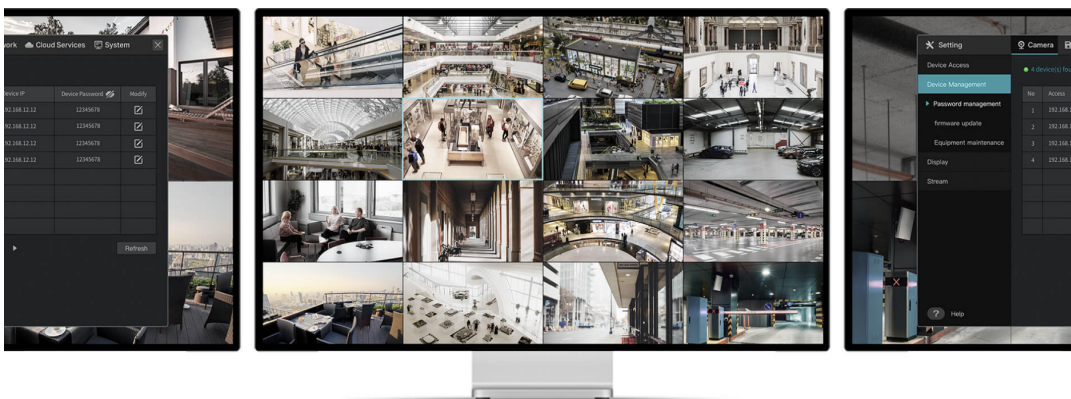

- Neprekinjeno snemanje 24 ur na dan, vse dni v tednu: samodejno shrani do 10 TB posnetkov iz povezanih kamer, da zavaruje vaše podatke za hiter in priročen dostop.
- 16-kanalni pogled v živo v realnem času: Ostra ločljivost slike do 5 MP in 8-kanalni zaslon zagotavljata, da zajamete vsako podrobnost iz vsakega kota.
- Hitro iskanje in predvajanje: preprosto poiščite ciljni posnetek po datumu, vrstah dogodkov in oznakah. Ponovite s spremenljivo hitrostjo predvajanja za hiter pregled posnetkov.
- Daljinsko spremljanje: Namenska aplikacija VIGI je razvita za daljinsko spremljanje, kar zagotavlja enostavnost in udobje.
- H.265+: brez uporabe dodatne pasovne širine vaša kamera oddaja stisnjen kristalno čist video, da prihrani prostor na disku, olajša obremenitve omrežja in zmanjša stroške spremljanja, ne da bi pri tem žrtvoval kakovost slike.
- Onvif zagotavlja združljivost: preprosto dodajte IPC-je VIGI in drugih blagovnih znamk, da vzpostavite zmogljivo in raznoliko omrežje zahvaljujoč združljivosti brez ovir.
- 1 Vmesnik HDD (do 10 TB): Shrani do 10 TB (720 dni videa) na trdi disk SATA, s čimer ohranja vašo shranjevanje podatkov zaščiten lokalno.
- Dvosmerni zvok: s podporo za glasovni interkom vodite dvosmerne pogovore, medtem ko gledate svoj vir od koder koli. Primerno za upravljanje.

- Varnost se nikoli ne izkloni - kanalni omrežni video snemalnik
- Omrežni videorekorder VIGI se usklajuje s sistemi kamer, da vam pomaga pri ogledu, shranjevanju in predvajanju videoposnetkov.

- Varnost za vsako uro in vsak dan - 24/7 neprekinjeno snemanje  
Samodejno shrani do 10 TB posnetkov iz povezanih kamer, da zavaruje vaše podatke za hiter in priročen dostop.
- Vsak kot na enem zaslonu - 16-kanalni pogled v živo v realnem času  
Ostra ločljivost slike do 8 MP in 16-kanalni zaslon zagotavljata, da zajamete vsako podrobnost iz vseh kotov.