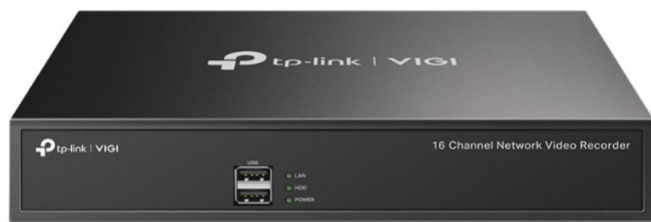

**VIGI TP-LINK 8MP 16-KANALNI  
80MBPS (VIGI NVR1016H)****277,99€****SKU:** 683293**Kategorije:** [Pribor za nadzorne sisteme,](#)  
[Varnost in video nadzor](#)**OPIS IZDELKA****VIGI NVR1016H - 16-kanalni omrežni video snemalnik**

- Neprekinjeno snemanje 24 ur na dan, vse dni v tednu: samodejno shrani do 10 TB posnetkov iz povezanih kamer, da zavaruje vaše podatke za hiter in priročen dostop.
- 16-kanalni pogled v živo v realnem času: Ostra ločljivost slike do 5 MP in 8-kanalni zaslon zagotavljata, da zajamete vsako podrobnost iz vsakega kota.
- Hitro iskanje in predvajanje: preprosto poiščite ciljni posnetek po datumu, vrstah dogodkov in oznakah. Ponovite s spremenljivo hitrostjo predvajanja za hiter pregled posnetkov.
- Daljinsko spremljanje: Namenska aplikacija VIGI je razvita za daljinsko spremljanje, kar zagotavlja enostavnost in udobje.
- H.265+: brez uporabe dodatne pasovne širine vaša kamera oddaja stisnjen kristalno čist video, da prihrani prostor na disku, olajša obremenitve omrežja in zmanjša stroške spremljanja, ne da bi pri tem žrtvoval kakovost slike.
- Onvif zagotavlja združljivost: preprosto dodajte IPC-je VIGI in drugih blagovnih znamk, da vzpostavite zmogljivo in raznoliko omrežje zahvaljujoč združljivosti brez ovir.
- 1 Vmesnik HDD (do 10 TB): Shrani do 10 TB (720 dni videa) na trdi disk SATA, s čimer ohranja vašo shranjevanje podatkov zaščiten lokalno.
- Dvosmerni zvok: s podporo za glasovni interkom vodite dvosmerne pogovore, medtem ko gledate svoj vir od koder koli. Primerno za upravljanje.