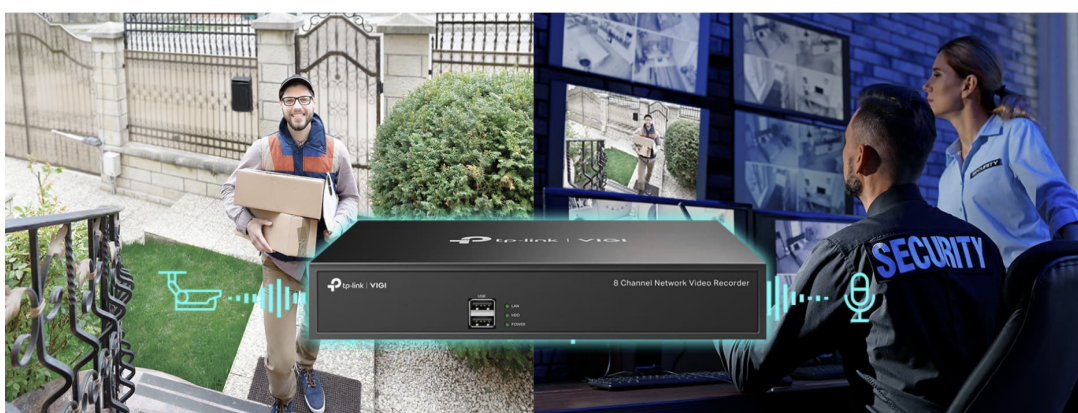

- Več pasovne širine za več kamer - pasovna širina video dostopa 80 Mbps
  Visoka pasovna širina dostopa do videa zagotavlja, da vaš NVR poveže več kamer z visoko ločljivostjo.