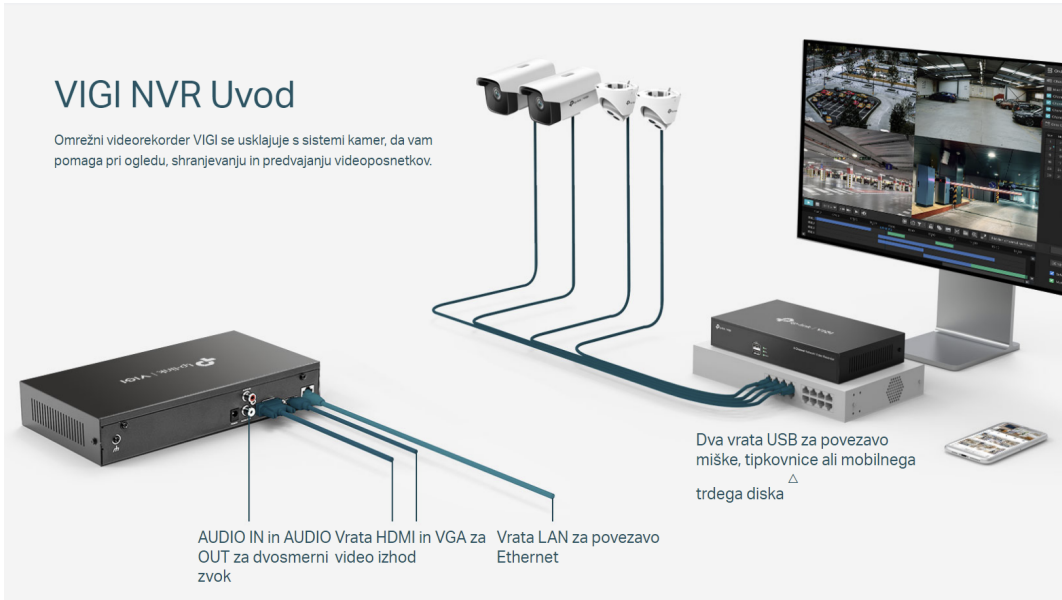

- Neprekinjeno snemanje 24 ur na dan, vse dni v tednu: samodejno shrani do 10 TB posnetkov iz povezanih kamer, da zavaruje vaše podatke za hiter in priročen dostop.
- 16-kanalni pogled v živo v realnem času: Ostra ločljivost slike do 5 MP in 8-kanalni zaslon zagotavljata, da zajamete vsako podrobnost iz vsakega kota.
- Hitro iskanje in predvajanje: preprosto poiščite ciljni posnetek po datumu, vrstah dogodkov in oznakah. Ponovite s spremenljivo hitrostjo predvajanja za hiter pregled posnetkov.
- Daljinsko spremljanje: Namenska aplikacija VIGI je razvita za daljinsko spremljanje, kar zagotavlja enostavnost in udobje.
- H.265+: brez uporabe dodatne pasovne širine vaša kamera oddaja stisnjen kristalno čist video, da prihrani prostor na disku, olajša obremenitve omrežja in zmanjša stroške spremljanja, ne da bi pri tem žrtvoval kakovost slike.
- Onvif zagotavlja združljivost: preprosto dodajte IPC-je VIGI in drugih blagovnih znamk, da vzpostavite zmogljivo in raznoliko omrežje zahvaljujoč združljivosti brez ovir.
- 1 Vmesnik HDD (do 10 TB): Shrani do 10 TB (720 dni videa) na trdi disk SATA, s čimer ohranja vašo shranjevanje podatkov zaščiten lokalno.
- Dvosmerni zvok: s podporo za glasovni interkom vodite dvosmerne pogovore, medtem ko gledate svoj vir od koder koli. Primerno za upravljanje.

- Varnost se nikoli ne izkloni - kanalni omrežni video snemalnik
- Omrežni videorekorder VIGI se usklajuje s sistemi kamer, da vam pomaga pri ogledu, shranjevanju in predvajanju videoposnetkov.

- Varnost za vsako uro in vsak dan - 24/7 neprekinjeno snemanje  
Samodejno shrani do 10 TB posnetkov iz povezanih kamer, da zavaruje vaše podatke za hiter in priročen dostop.
- Vsak kot na enem zaslonu - 16-kanalni pogled v živo v realnem času  
Ostra ločljivost slike do 8 MP in 16-kanalni zaslon zagotavljata, da zajamete vsako podrobnost iz vseh kotov.