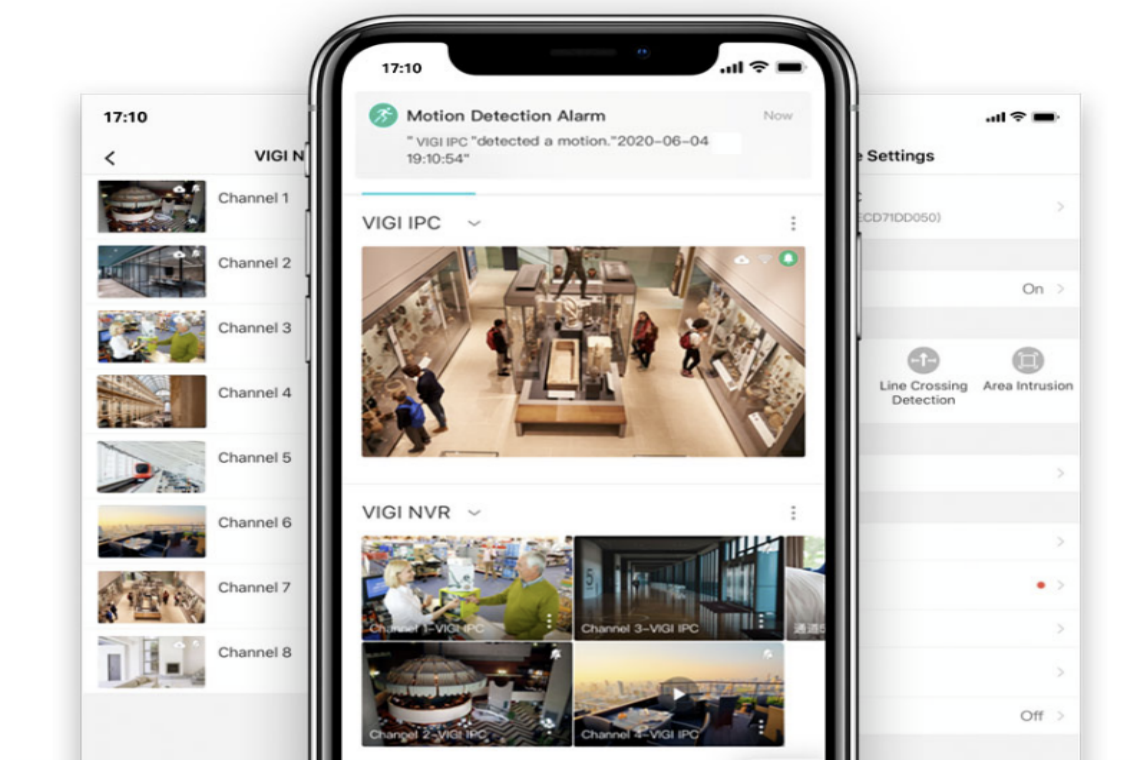

- Tehnologija video kodiranja
- Dnevi posnetega videa (1 TB trdi disk)
- Meritve so bile opravljene na trdem disku velikosti 1 TB. Izračuni, ki temeljijo na laboratorijskem testiranju z uporabo kamere VIGI 3 MP, in dejanska zmogljivost se lahko razlikujejo glede na količino zabeležene aktivnosti, ločljivost in druge spremenljivke.
- Ni treba preverjati dolgih seznamov združljivosti.
  Onvif zagotavlja združljivost. Preprosto dodajte IPC-je VIGI in drugih blagovnih znamk, da vzpostavite zmogljivo in raznoliko omrežje zahvaljujoč združljivosti brez ovir.