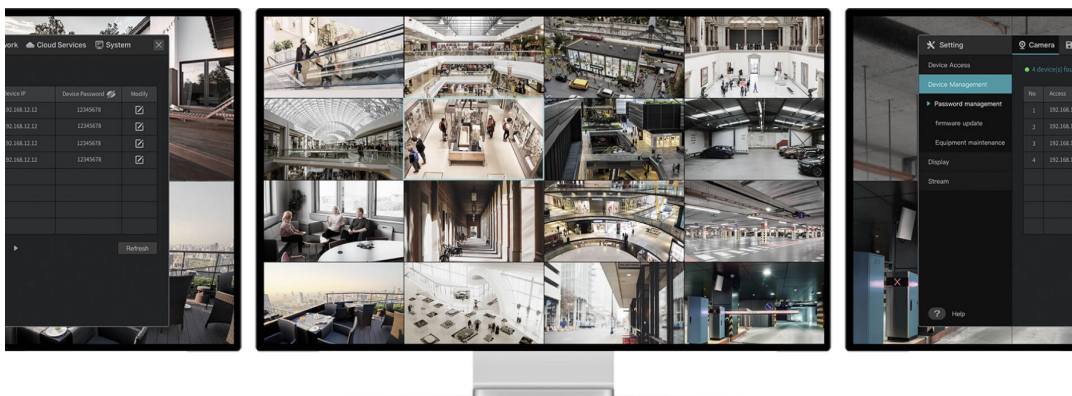

- Neprekinjeno snemanje 24 ur na dan, vse dni v tednu: samodejno shrani do 10 TB posnetkov iz povezanih kamer, da zavaruje vaše podatke za hiter in priročen dostop.
- 16-kanalni pogled v živo v realnem času: Ostra ločljivost slike do 5 MP in 8-kanalni zaslon zagotavljata, da zajamete vsako podrobnost iz vsakega kota.
- Hitro iskanje in predvajanje: preprosto poiščite ciljni posnetek po datumu, vrstah dogodkov in oznakah. Ponovite s spremenljivo hitrostjo predvajanja za hiter pregled posnetkov.
- Daljinsko spremljanje: Namenska aplikacija VIGI je razvita za daljinsko spremljanje, kar zagotavlja enostavnost in udobje.
- H.265+: brez uporabe dodatne pasovne širine vaša kamera oddaja stisnjen kristalno čist video, da prihrani prostor na disku, olajša obremenitve omrežja in zmanjša stroške spremljanja, ne da bi pri tem žrtvoval kakovost slike.
- Onvif zagotavlja združljivost: preprosto dodajte IPC-je VIGI in drugih blagovnih znamk, da vzpostavite zmogljivo in raznoliko omrežje zahvaljujoč združljivosti brez ovir.
- 1 Vmesnik HDD (do 10 TB): Shrani do 10 TB (720 dni videa) na trdi disk SATA, s čimer ohranja vašo shranjevanje podatkov zaščiten lokalno.
- Dvosmerni zvok: s podporo za glasovni interkom vodite dvosmerne pogovore, medtem ko gledate svoj vir od koder koli. Primerno za upravljanje.

- Varnost se nikoli ne izkloni - kanalni omrežni video snemalnik
- Omrežni videorekorder VIGI se usklajuje s sistemi kamer, da vam pomaga pri ogledu, shranjevanju in predvajanju videoposnetkov.

- Varnost za vsako uro in vsak dan - 24/7 neprekinjeno snemanje
Samodejno shrani do 10 TB posnetkov iz povezanih kamer, da zavaruje vaše podatke za hiter in priročen dostop.
- Vsak kot na enem zaslonu - 16-kanalni pogled v živo v realnem času
Ostra ločljivost slike do 8 MP in 16-kanalni zaslon zagotavljata, da zajamete vsako podrobnost iz vseh kotov.