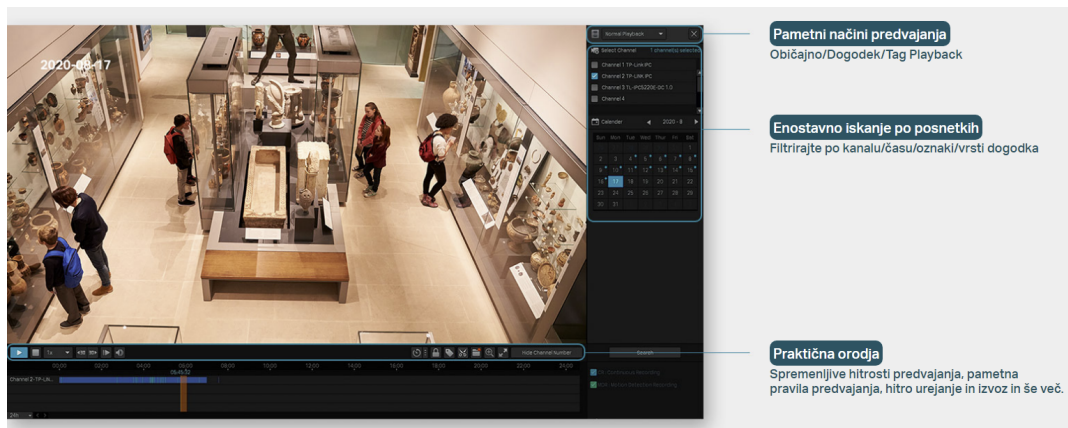

9 048 227

- Bodite pozorni na stvari, tudi ko ste na poti - daljinsko spremljanje
  Namenska aplikacija VIGI je razvita za daljinsko spremljanje, kar zagotavlja enostavnost in udobje.