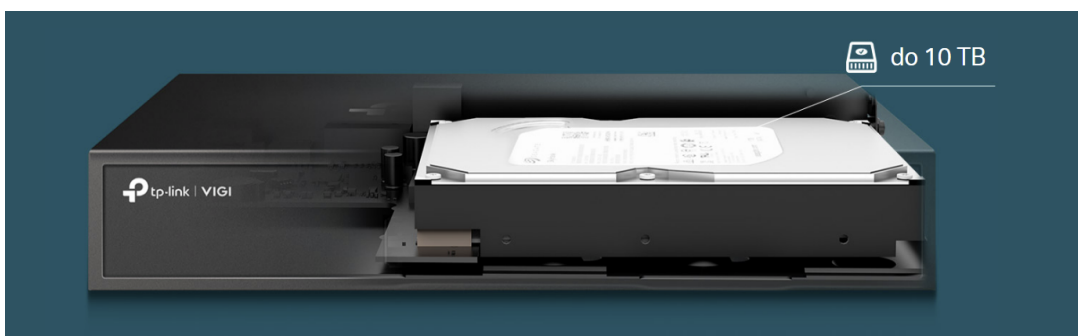

- Shrani do 10 TB (720 dni videa) na trdi disk SATA, s čimer ohranja vašo shranjevanje podatkov zaščiteno lokalno.
- Pozdravite svoje obiskovalce, preden vstopijo - dvosmerni zvok
  S podporo glasovnega interkoma vodite dvosmerne pogovore, medtem ko gledate svoj vir od koder koli. Primerno za upravljanje.