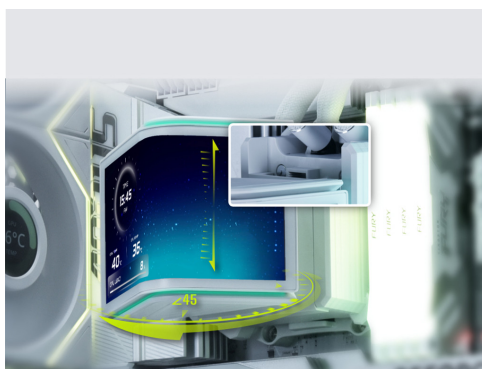

### 6,67" UKRIVLJEN 2K OLED ZASLON

HydroShift II OLED Curved 360 navduši z velikim 6,67-palčnim ukrivljenim OLED zaslonom ločljivosti 2080 × 1180 pik. Zaslون ponuja izjemen kontrast, široke vidne kote in svetilnost do 500 nitov za odlično

### MOTORIZIRANO PRILA- GAJANJE ZASLONA

Posebnost hladilnika je motorizirana glava črpalke z dvoosnim prilagajanjem. Zaslون omogoča vertikalni pomik do  $\pm 13$  mm, nagib do  $45^\circ$  in rotacijo za optimalen pogled v različnih postavitvah računalnika. Vse nastav-

## SKRITA NAPELJAVA CEVI

HydroShift serija uporablja posebno stransko napeljavo cevi ob radiatorju, ki zmanjša vidnost kablov in cevi v notranjosti sistema. Rezultat je minimalističen videz skoraj brez vidnih cevi, ki poskrbi za čist in organiziran izgled gaming ali workstation računalnika.