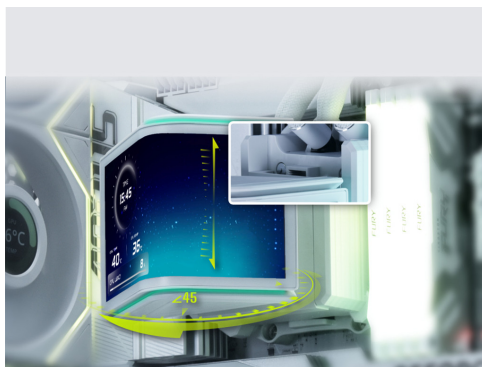

HydroShift II OLED Curved 360 navduši z velikim 6,67-palčnim ukrivljenim OLED zaslonom ločljivosti 2080 × 1180 pik. Zaslona ponuja izjemen kontrast, široke vidne kote in svetilnost do 500 nitov za odlično

MOTORIZIRANO PRILA- GAJANJE ZASLONA

Posebnost hladilnika je motorizirana glava črpalke z dvoosnim prilagajanjem. Zaslona omogoča vertikalni pomik do ± 13 mm, nagib do 45° in rotacijo za optimalen pogled v različnih postavitevah računalnika. Vse nastav-

SKRITA NAPELJAVA CEVI

HydroShift serija uporablja posebno stransko napeljavo cevi ob radiatorju, ki zmanjša vidnost kablov in cevi v notranjosti sistema. Rezultat je minimalističen videz skoraj brez vidnih cevi, ki poskrbi za čist in organiziran izgled gaming ali workstation računalnika.

Lastnosti

- AIO vodno hlajenje z 360 mm radiatorjem
- 6,67" ukrivljen OLED zaslon ločljivosti 2080 × 1180
- Svetilnost zaslona do 500 nitov
- Podpora za prikaz sistemskih statistik, slik, GIF in MP4 videoposnetkov
- Motoriziran zaslon z nastavljamim nagibom in višino
- Vertikalni pomik zaslona ±13 mm