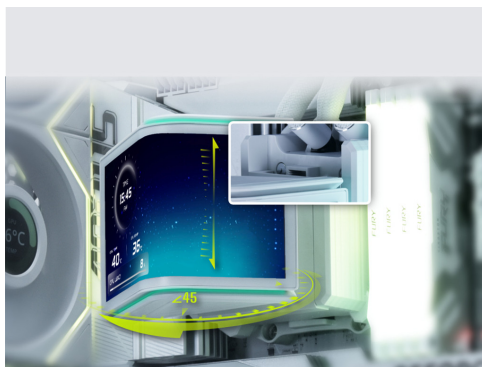

HydroShift II OLED Curved 360 navduši z velikim 6,67-palčnim ukrivljenim OLED zaslonom ločljivosti 2080 × 1180 pik. Zaslona ponuja izjemen kontrast, široke vidne kote in svetilnost do 500 nitov za odlično

MOTORIZIRANO PRILA- GAJANJE ZASLONA

Posebnost hladilnika je motorizirana glava črpalke z dvoosnim prilagajanjem. Zaslona omogoča vertikalni pomik do ±13 mm, nagib do 45° in rotacijo za optimalen pogled v različnih postavitev računalnika. Vse nastav-

SKRITA NAPELJAVA CEVI

HydroShift serija uporablja posebno stransko napeljavo cevi ob radiatorju, ki zmanjša vidnost kablov in cevi v notranjosti sistema. Rezultat je minimalističen videz skoraj brez vidnih cevi, ki poskrbi za čist in organiziran izgled gaming ali workstation računalnika.

Lastnosti

- AIO vodno hlajenje z 360 mm radiatorjem
- 6,67" ukrivljen OLED zaslon ločljivosti 2080 × 1180
- Svetilnost zaslona do 500 nitov
- Podpora za prikaz sistemskih statistik, slik, GIF in MP4 videoposnetkov
- Motoriziran zaslon z nastavljivim nagibom in višino
- Vertikalni pomik zaslona ±13 mm