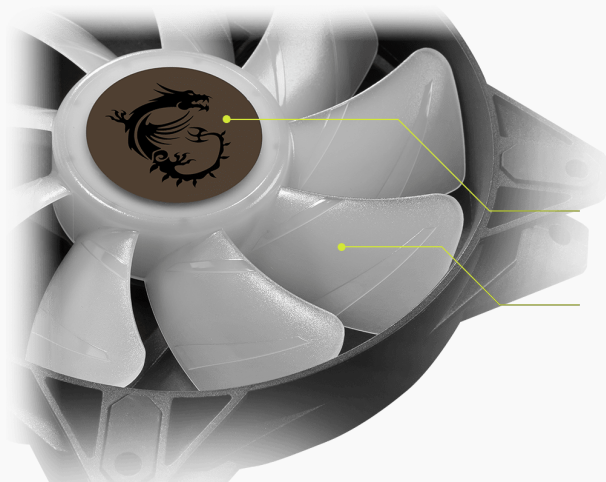

**VODNO HLAJENJE MSI CORELIQUID
E360 - 360MM RGB BELA
(306-7ZW6E27-C24)****218,99€****SKU:** 124157[Hlajenje za procesorje](#), [Računalniški deli](#),
[Vodno hlajenje](#)**OPIS IZDELKA****Visoka toplotna zmogljivost**

Hladilnik ima 12-kanalski dizajn, ki pomaga hitro razpršiti toploto. Optimizirani mikro-kanali še dodatno izboljšajo učinkovitost odvajanja toplote.

Prilagodljiva glava vodnega bloka

Glavo vodnega bloka je mogoče vrteti za 270 stopinj, kar omogoča postavitev logotipa v poljubni zeleni smeri. S tem zagotovite, da je logotip vedno pravilno usmerjen, ne glede na namestitev ohišja.

Tiho in učinkovito hlajenje ventilatorja

Ventilatorji uporabljajo FDB ležaje za zmanjšanje hrupa in vibracij. Rezila iz akrila z nizko stopnjo nečistoč zagotavljajo boljšo predstavitev ARGB osvetlitve in hitro odvajanje toplote.