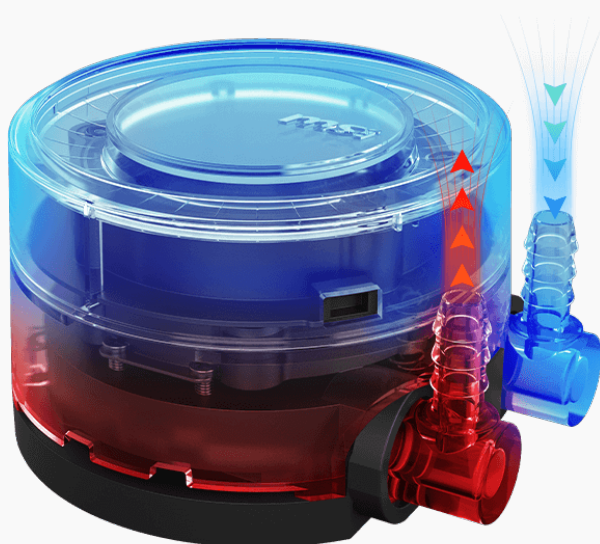

**VODNO HLAJENJE MSI CORELIQUID
E360 - 360MM RGB BELA
(306-7ZW6E27-C24)****218,99€****SKU:** 124157[Hlajenje za procesorje](#), [Računalniški deli](#),
[Vodno hlajenje](#)**OPIS IZDELKA****Visoka toplotna zmogljivost**

Hladilnik ima 12-kanalski dizajn, ki pomaga hitro razpršiti toploto. Optimizirani mikro-kanali še dodatno izboljšajo učinkovitost odvajanja toplote.

Prilagodljiva glava vodnega bloka

Glavo vodnega bloka je mogoče vrteti za 270 stopinj, kar omogoča postavitev logotipa v poljubni zeleni smeri. S tem zagotovite, da je logotip vedno pravilno usmerjen, ne glede na namestitev ohišja.

Tiho in učinkovito hlajenje ventilatorja

Ventilatorji uporabljajo FDB ležaje za zmanjšanje hrupa in vibracij. Rezila iz akrila z nizko stopnjo nečistoč zagotavljajo boljšo predstavitev ARGB osvetlitve in hitro odvajanje toplote.

Vzdržljiva pumpa za dolgotrajno delovanje

Trofazni motor pumpe zagotavlja minimalne vibracije in dolgo življenjsko dobo. To zagotavlja zanesljivo delovanje hladilnega sistema.