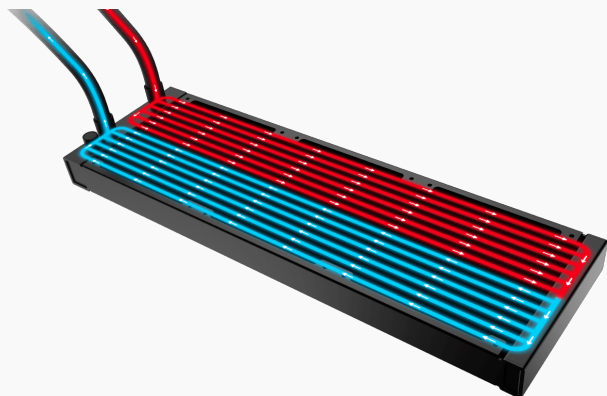

**VODNO HLAJENJE MSI CORELIQUID
E360 - 360MM RGB BELA
(306-7ZW6E27-C24)****218,99€****SKU:** 124157[Hlajenje za procesorje](#), [Računalniški deli](#),
[Vodno hlajenje](#)**OPIS IZDELKA****Visoka toplotna zmogljivost**

Hladilnik ima 12-kanalski dizajn, ki pomaga hitro razpršiti toploto. Optimizirani mikro-kanali še dodatno izboljšajo učinkovitost odvajanja toplote.

Prilagodljiva glava vodnega bloka

Glavo vodnega bloka je mogoče vrteti za 270 stopinj, kar omogoča postavitev logotipa v poljubni zeleni smeri. S tem zagotovite, da je logotip vedno pravilno usmerjen, ne glede na namestitev ohišja.

Tiho in učinkovito hlajenje ventilatorja

Ventilatorji uporabljajo FDB ležaje za zmanjšanje hrupa in vibracij. Rezila iz akrila z nizko stopnjo nečistoč zagotavljajo boljšo predstavitev ARGB osvetlitve in hitro odvajanje toplote.