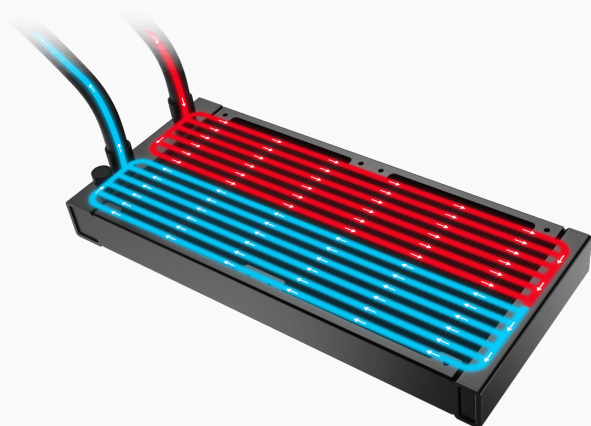

**VODNO HLAJENJE MSI CORELIQUID
M240 - 240MM RGB ČRNA
(306-7ZW4R14-813)**

97,99€

SKU: M240-Core

[Hlajenje za procesorje](#), [Računalniški deli](#),
[Vodno hlajenje](#)

OPIS IZDELKA

Visoko odvajanje toplote

Hladilnik ima 12-potni sistem, zasnovan za hitro odvajanje toplote.

Cev zaščiten pred izhlapevanjem

Izdelana s triplastno mrežasto plastično cevjo in ojačanim zunanjim ovojem.

Združljivo z Mystic Light

Pokažite svoje barve s polno ARGB prilagoditvijo na ventilatorjih in hladilnem bloku.