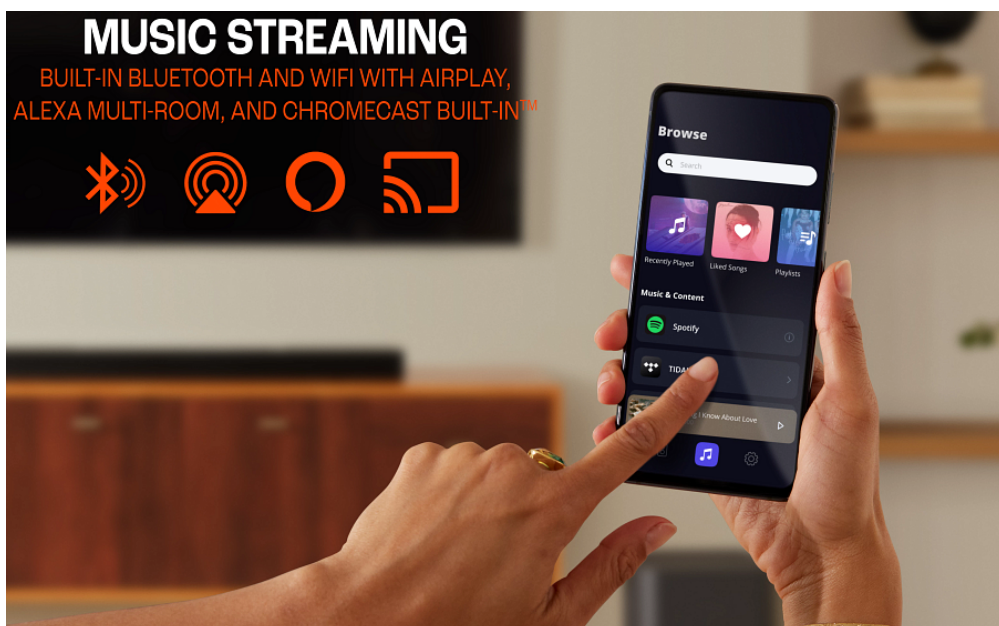

## Pravi prostorski zvok s snemljivimi prostorskimi zvočniki

Uživajte v pravem prostorskem zvoku brez dodatnih žic in napajalnih priključkov. Preprosto postavite dva snemljiva prostorska zvočnika na baterije za seboj in prepustite se osupljivemu zvoku.

## Vgrajen Wi-Fi z AirPlay, Alexa Multi-Room Music in Chromecast built-in

Pripravite se na raziskovanje. Dostopajte do več kot 300 spletnih storitev pretakanja glasbe prek AirPlay, Alexa MRM in Chromecast built-in. Uživajte v svoji najljubši zvočni vsebini, internetnem radiu in podcastih v visoki ločljivosti. Povezava Wi-Fi omogoča tudi samodejno posodabljanje programske opreme, tako da lahko vedno uživete v najnovejših funkcijah.